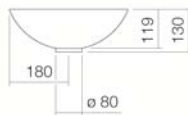

Uitvoeringsvarianten

Afmetingen

ø 360 x 130 mm

Materiaal

Geglazuurd staal

Nettogewicht

3,3 kg

Montage

voor de opbouw op bladen

Accessoires

Siphon SI.2, Siphon SI.3

Kranen verwijzing

Optimaal neervalpunt ca. 100 – 140 mm vanaf de achterkant van de waskom.

Alleen kranen met een rechte uitloop (incl. perlator/straal-breker) naar beneden geven een optimale waterstraalopvang (raakhoek: 90°).

Specificatie

Schotelvormige waskom, rond, ø 360 mm, hoogte inclusief afstandsring 130 mm, van binnen wit geglazuurd en buiten matzwart, zonder kraangat en overloop, inclusief afvoerplug in wit geglazuurd staal, afstandsring zwart