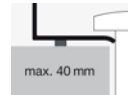

Schotelvormige waskommen

SB.K360.GS

Artikelnummer: 3501000180

Design partner: busalt design