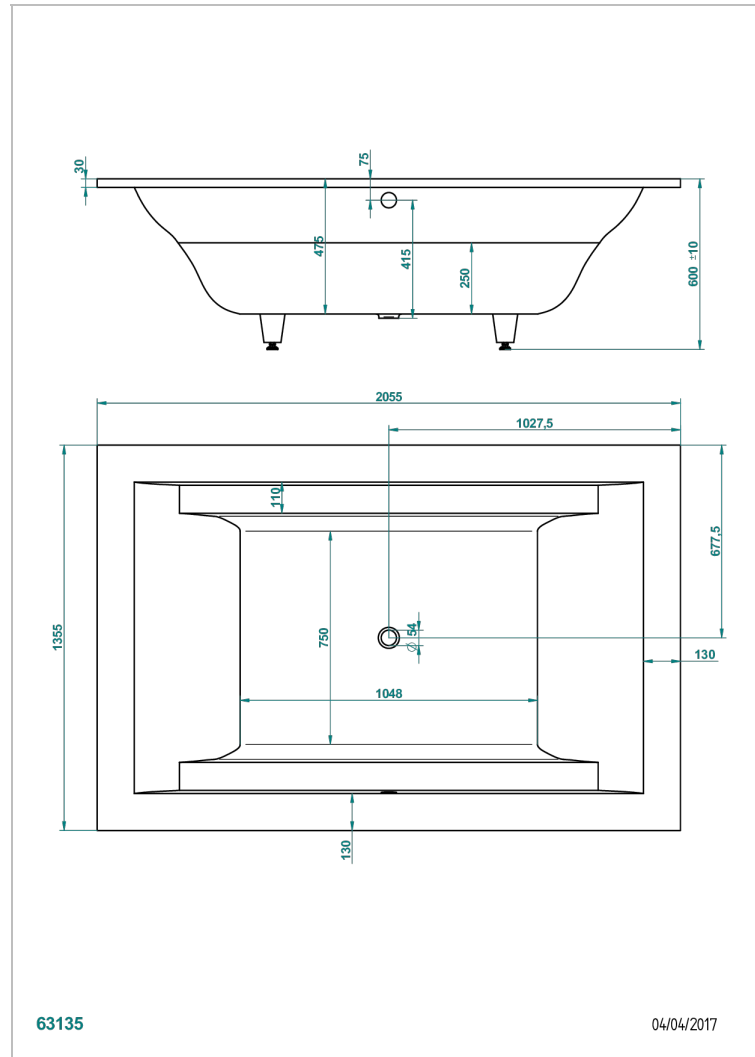

ВСТРАИВАЕМЫЕ ВАННЫ

B10-B670

Встраиваемая ванна TWO BE 206 x 136 x 60 см, без донного клапана

THG[®]
PARIS

63135

04/04/2017

ХАРАКТЕРИСТИКИ

- Встраиваемые ванны
- Встраиваемая ванна TWO BE 206 x 136 x 60 см, без донного клапана

СВЯЗАННЫЕ ТОВАРНЫЕ ПОЗИЦИИ

- Ref. G1T-3O2GM Перелив GEBERIT для ванны - европейская модель - большой размер регулируемая высота : от 165мм MAXI 580мм регулируемая выступающая часть : от 110мм MAXI 700мм- выпуск Ø 40 мм с стильной ручкой
- Ref. B12-K12A Джакузи с 12 аэромассажными форсунками
- Ref. B12-K16H Джакузи с 16 гидромассажными форсунками
- Ref. B12-K110 Система дезинфекции со сменным блоком 1 литр
- Ref. B12-K112 Опция Bluetooth
- Ref. B12-K16H12A Джакузи с 16 гидромассажными и 12 аэромассажными форсунками
- Ref. B12-K102AB Система хромотерапии с 2 светодиодами для гидромассажной ванны
- Ref. B16-P100 Квадратный подголовник 30 x 30 см, белый
- Ref. B16-P103 Цилиндрический подголовник 1/2 13 см x 26 см, белый
- Ref. B16-P104 Подголовник из полиуретанового геля 30 x 12 см, высота 4 см, белый
- Ref. B16-P105 Подголовник из полиуретанового геля 38.5 x 21 см, высота 2 см, белый
- Ref. B16-P106 Подголовник из полиуретанового геля 30 x 7 см, высота 2 см, белый
- Ref. B16-P107 Подголовник из полиуретанового геля 35 x 40 см, высота 5,5 см, белый
- Ref. B16-K111 Filling system by water blade