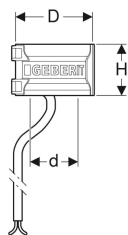

Нагревательный элемент Geberit Pluvia 230 В / 8 Вт

Образец

Цели применения

- Для кровель с толщиной теплоизоляционного слоя ≥ 12 см
- Для воронок Geberit Pluvia с соединительными трубами $\varnothing 56$ мм

Характеристики

- Греющий, саморегулирующийся

- Соответствует стандартам ЕС

Технические характеристики

Степень защиты	IPX7
Номинальное напряжение	220–240 В перем. тока
Потребляемая мощность при 4 °С	8 Вт

Объем поставки

- Наконечник кабеля

Арт. №	d, \varnothing	D	H
359.971.00.1	56 мм	9.7 см	6 см