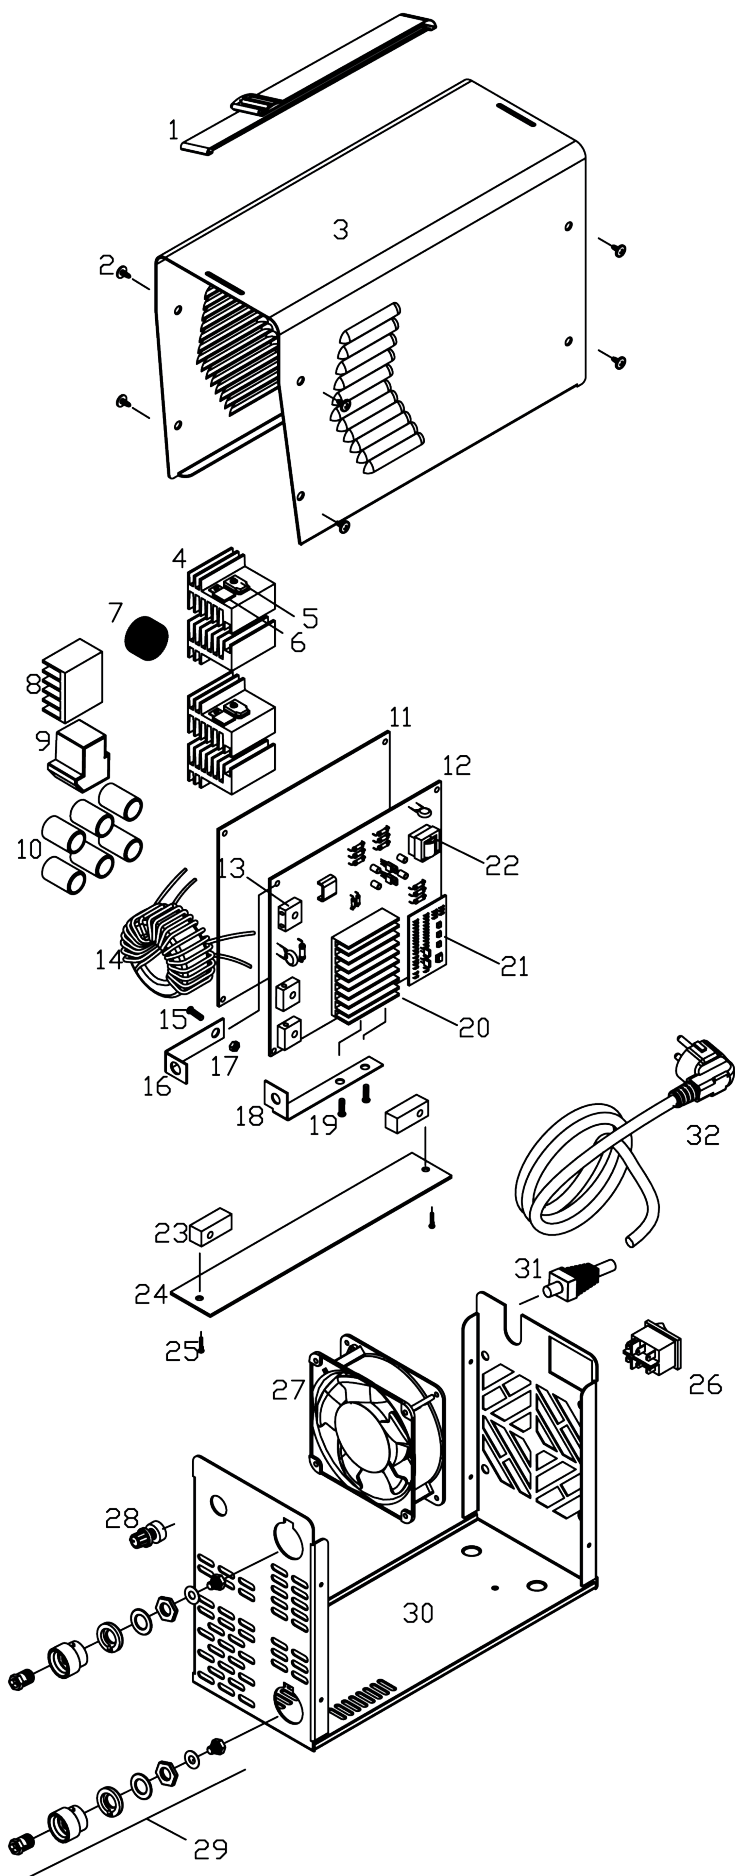

Сварочный инвертор «Калибр MICRO СВИ-205»

Сварочный инвертор «Калибр MICRO СВИ-205»

Поз.	Наименование	Артикул
1	Ремень транспортировочный	MICROCСВИ205.01
2	Винт ST4×10	MICROCСВИ205.02
3	Кожух	MICROCСВИ205.03
4	Радиатор IGBT	MICROCСВИ205.04
5	Транзистор IGBT GW45SHF60WD	У03156
6	Термопредохранитель биметаллический JUC-31F,80°C	MICROCСВИ205.06
7	Датчик тока	MICROCСВИ205.07
8	Радиатор выпрямителя	MICROCСВИ205.08
9	Реле СМР7-S-DS (SLA-24VDC) 30А	У02621
10	Конденсатор 200мкФ/400В	MICROCСВИ205.10
11	Плата электронная А	MICROCСВИ205.11
12	Плата электронная В	MICROCСВИ205.12
13	Зажим трансформатора	MICROCСВИ205.13
14	Трансформатор тороидальный	MICROCСВИ205.14
15	Болт М5×15	MICROCСВИ205.15
16	Шина медная верхняя	MICROCСВИ205.16
17	Гайка М5	MICROCСВИ205.17
18	Шина медная нижняя	MICROCСВИ205.18
19	Болт М5×10	MICROCСВИ205.19
20	Мосты диодные D92-02 с радиатором	У00611
21	Плата управления	MICROCСВИ205.21
22	Трансформатор питания	MICROCСВИ205.22
23	Проставка изоляционная	MICROCСВИ205.23
24	Пластина изоляционная	MICROCСВИ205.24
25	Винт	MICROCСВИ205.25
26	Выключатель КСD7-2211N	У03134
27	Вентилятор WX9225 (DC24V 0,35A) 92×92	У03139
28	Потенциометр RV28P-B102-20/3 с ручкой	У01639
29	Гнездо блочное	У02336/У02337
30	Основание	MICROCСВИ205.30
31	Бандаж кабеля резиновый	MICROCСВИ205.31
32	Кабель питания 3G×1,5мм ² с вилкой	MICROCСВИ205.32