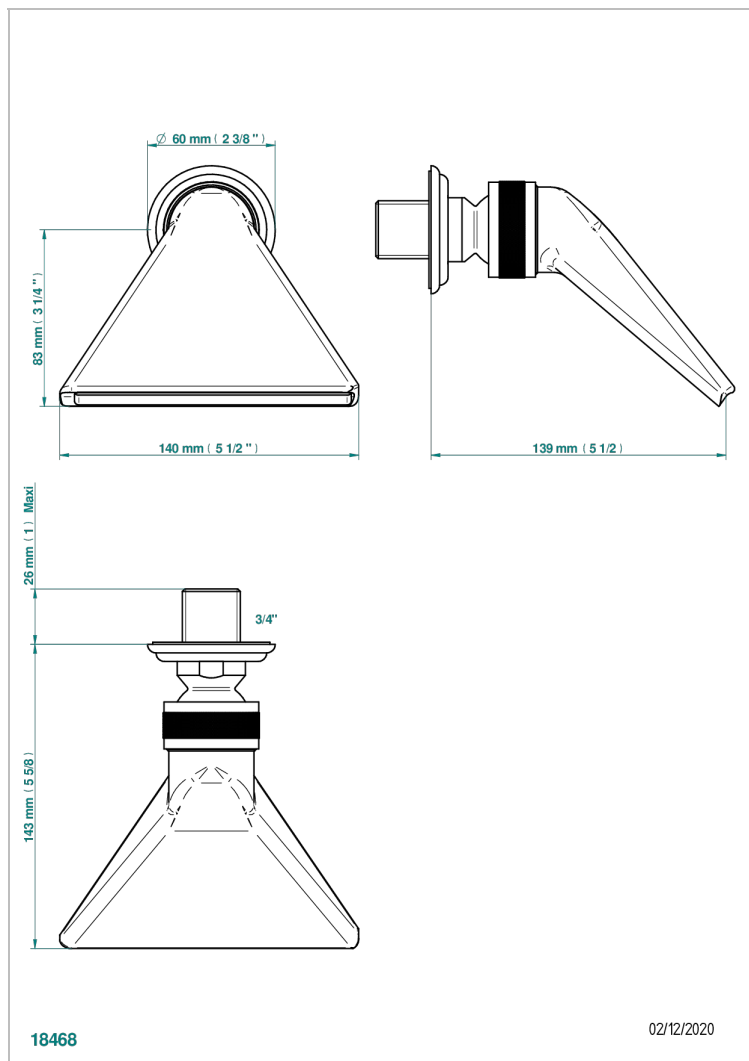

# VOGUE С ЧЕРНЫМ ОНИКСОМ

A8P-3640

Лейка душевая Спорт 3/4"

THG<sup>®</sup>  
PARIS

18468

02/12/2020

## ХАРАКТЕРИСТИКИ

- Vogue с чёрным ониксом
- Лейка душевая Спорт 3/4"