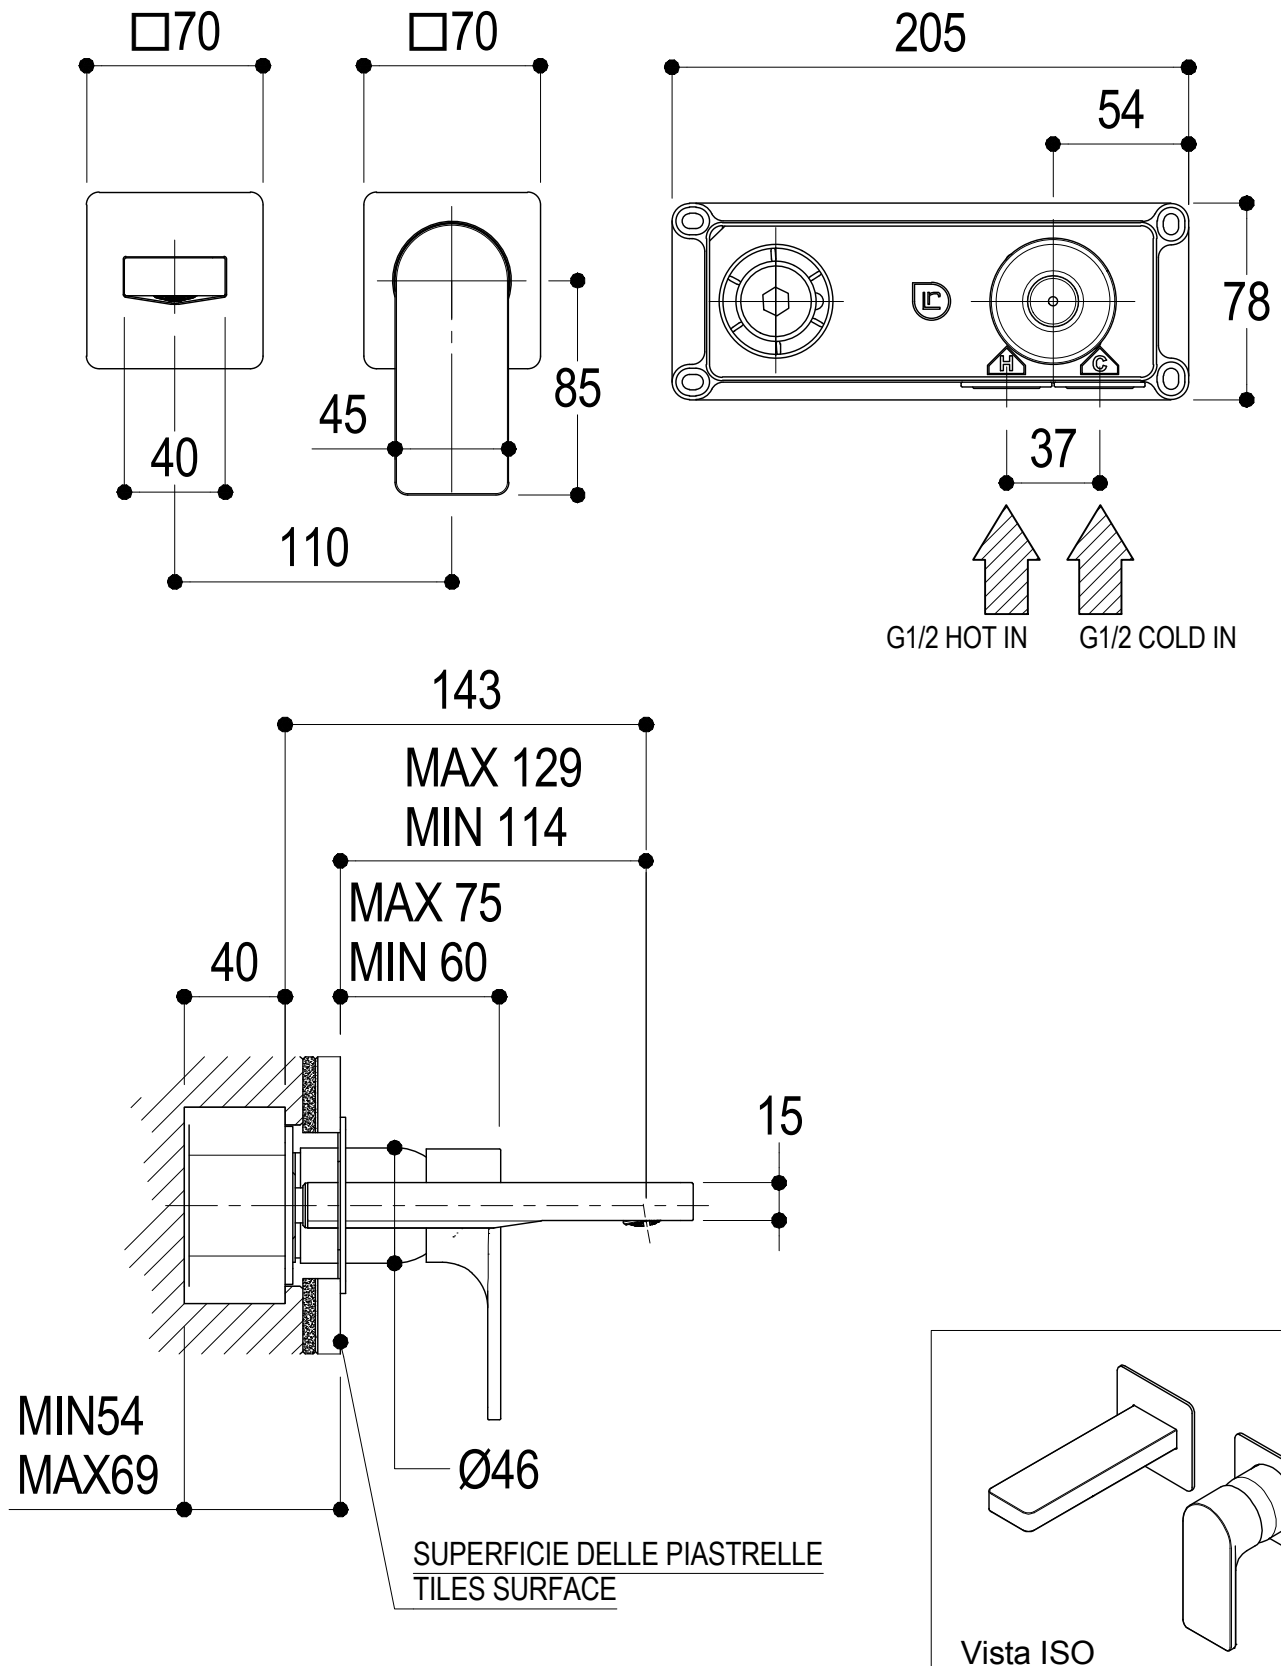

SCHEDA TECNICA / TECHNICAL DATA

RUBINETTERIE RITMONIO S.R.L. si riserva tutti i diritti connessi con il presente documento e con l'oggetto o la materia ivi rappresentati con divieto di riprodurlo, utilizzarlo o renderlo accessibile a terzi in assenza di previa autorizzazione. Disegno CAD non modificabile a mano

Ritmonio
Living a quality experience.
13019 VARALLO - (VC) - ITALY

SERIE POIS

CODICE PR31AH201

DATA EMISSIONE 04/12/13

DENOMINAZIONE Miscelatore monocomando ad incasso per lavabo
Built-in single lever basin mixer