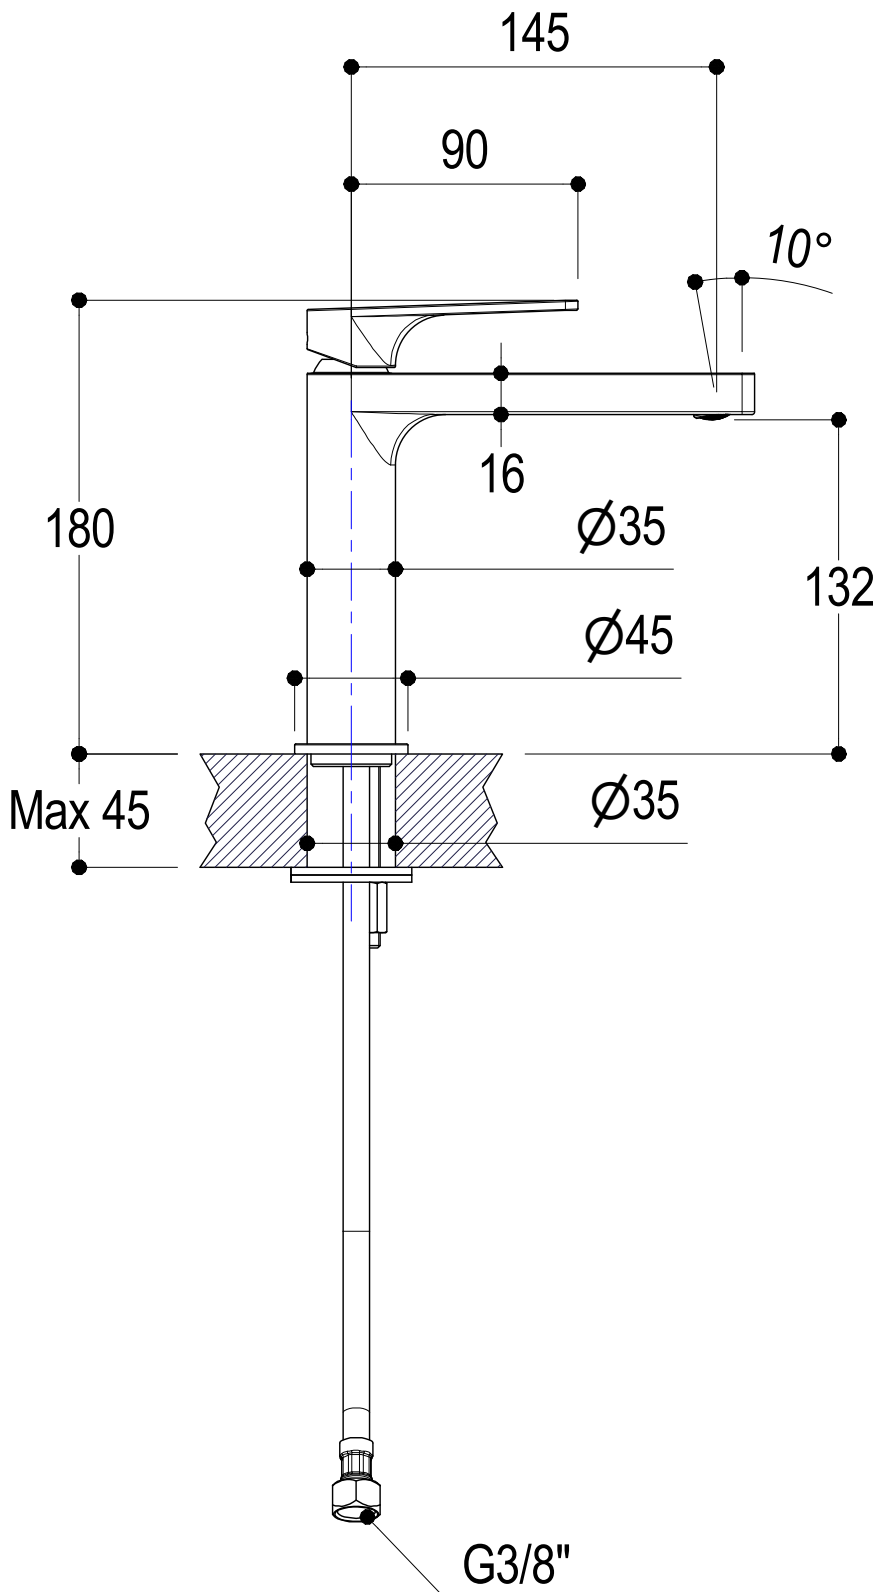

SCHEDA TECNICA / TECHNICAL DATA

RUBINETTERIE RITMONIO S.R.L. si riserva tutti i diritti connessi con il presente documento e con l'oggetto o la materia ivi rappresentati con divieto di riprodurlo, utilizzarlo o renderlo accessibile a terzi in assenza di previa autorizzazione. Disegno CAD non modificabile a mano

Ritmonio
Living a quality experience.
13019 VARALLO - (VC) - ITALY

SERIE POIS

CODICE PR31AA201

DATA EMISSIONE 03/12/13

DENOMINAZIONE Miscelatore monocomando per lavabo
Single lever basin mixer

REVISIONE 1
19/11/2020