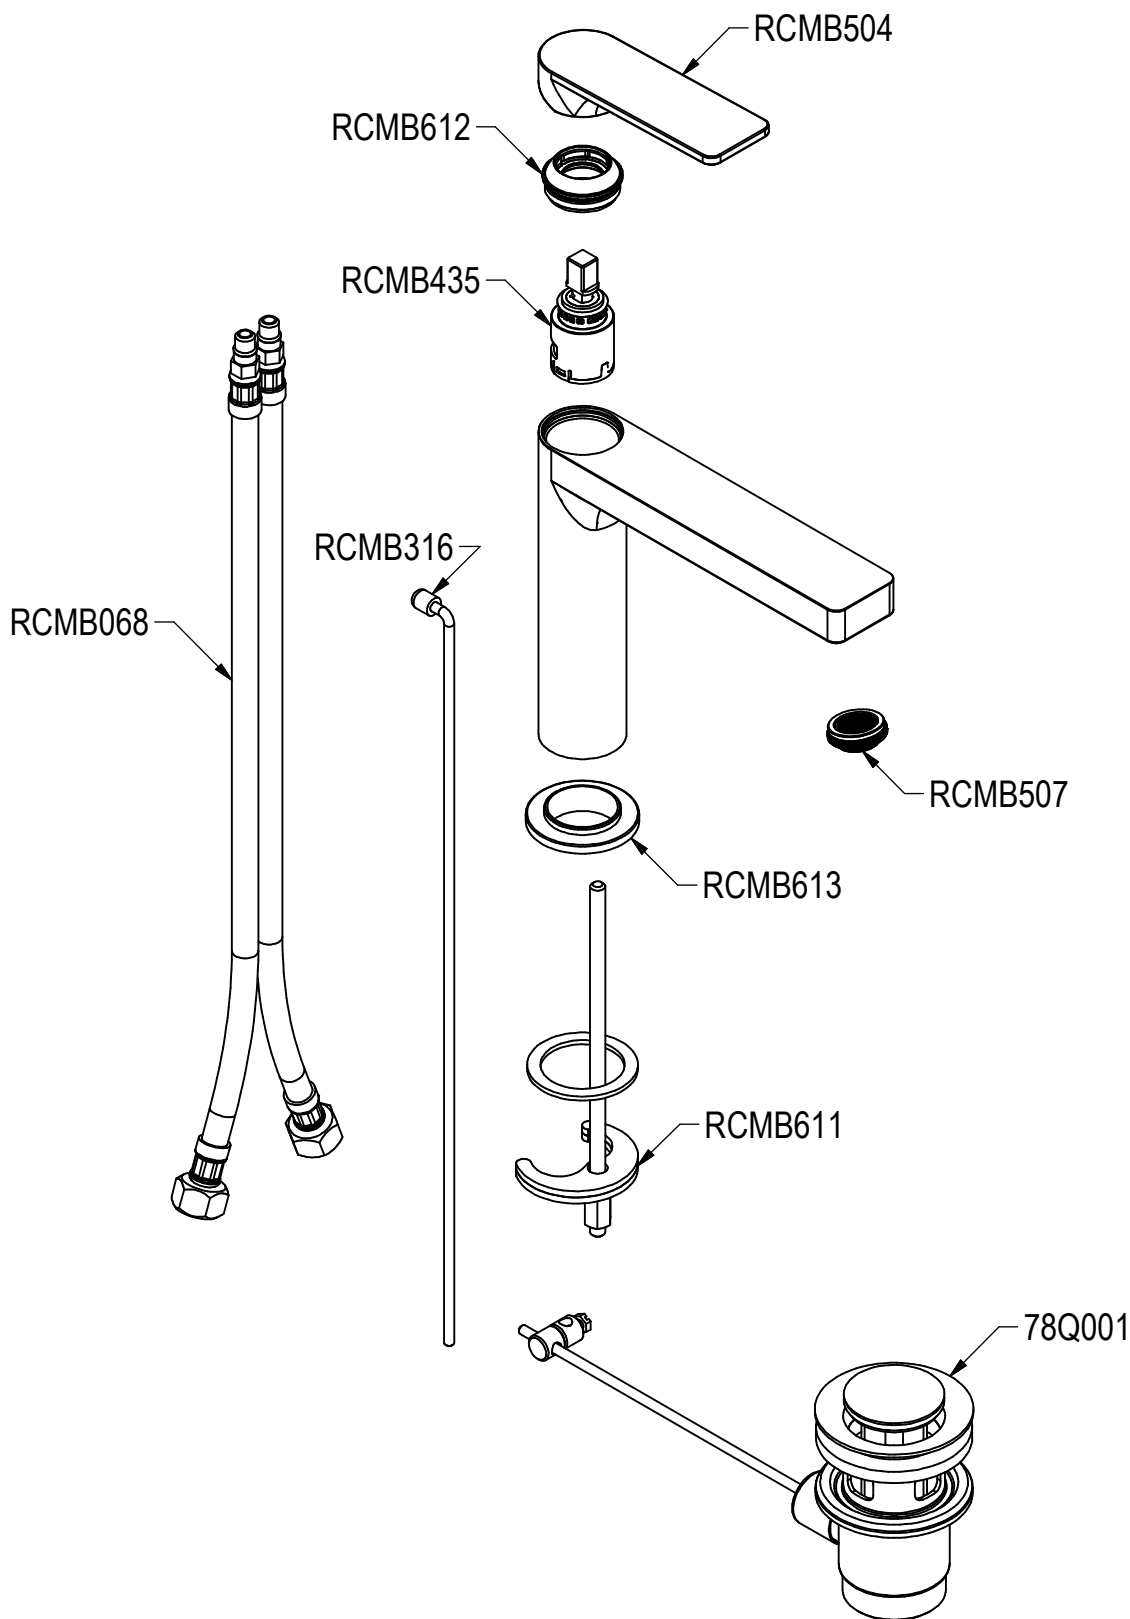

# SCHEMA TECNICA / TECHNICAL DATA

RUBINETTERIE RITMONIO S.R.L. si riserva tutti i diritti connessi con il presente documento e con l'oggetto o la materia ivi rappresentati con divieto di riprodurlo, utilizzarlo o renderlo accessibile a terzi in assenza di previa autorizzazione. Disegno CAD non modificabile a mano

**Ritmonio**

Living a quality experience.

13019 VARALLO - (VC) - ITALY

SERIE	POIS	CODICE	PR31AA101-201	DATA EMISSIONE	26/02/16
DENOMINAZIONE	Miscelatore monocomando per lavabo Single lever basin mixer				
REVISIONE	/	EMESSO	BOTTA F.	APPROVATO	GIUSTO C.