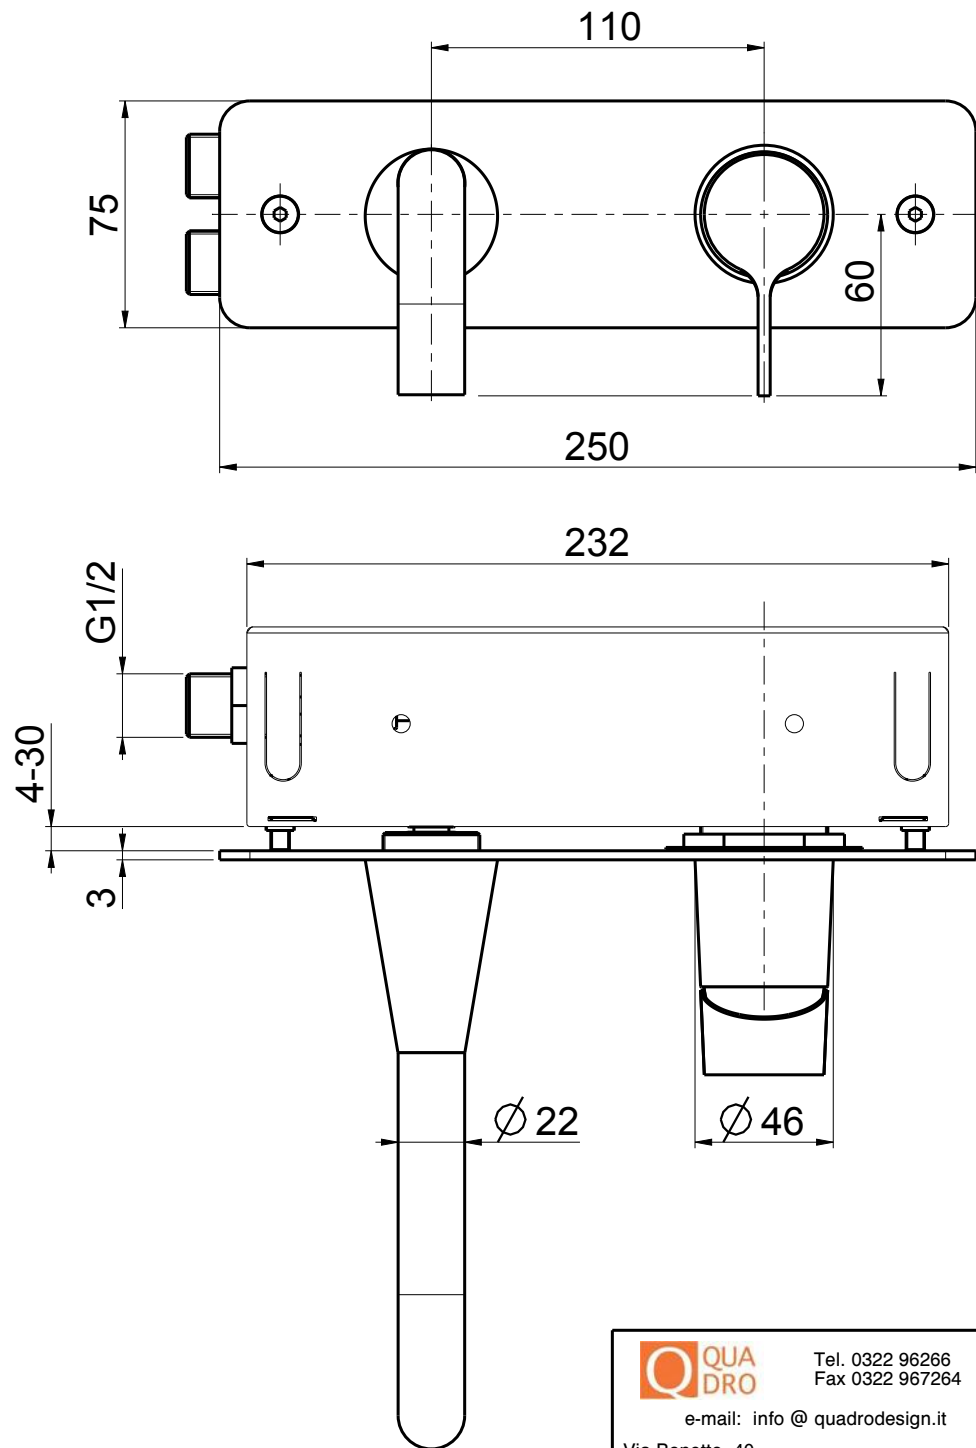

Questo disegno e' di proprieta' Quadro. s.r.l. che, a norma di legge, si riserva tutti i diritti.

QUADRO
 Tel. 0322 96266
 Fax 0322 967264
 e-mail: info @ quadrodesign.it
 Via Bonetto, 40
 28017 San Maurizio d'Opaglio (No) ITALY

DATA	17/4/2014	VERSIONE	PROGETTO	SCALA	NOTE	
DISEGNATORE	B.F.			2:5		
DESCRIZIONE						ARTICOLO
LAVABO AD INCASSO VOLCANO						3604