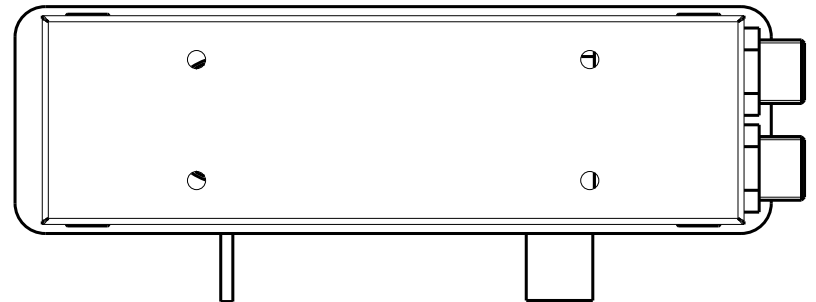

Questo disegno e' di proprieta' Quadro. s.r.l. che, a norma di legge, si riserva tutti i diritti.

QUADRO
Tel. 0322 96266
Fax 0322 967264
e-mail: info @ quadrodesign.it
Via Bonetto, 40
28017 San Maurizio d'Opaglio (No) ITALY

DATA	17/4/2014	VERSIONE	PROGETTO	SCALA	NOTE	
DISEGNATORE	B.F.			2:5		
DESCRIZIONE						ARTICOLO
LAVABO AD INCASSO VOLCANO						3604