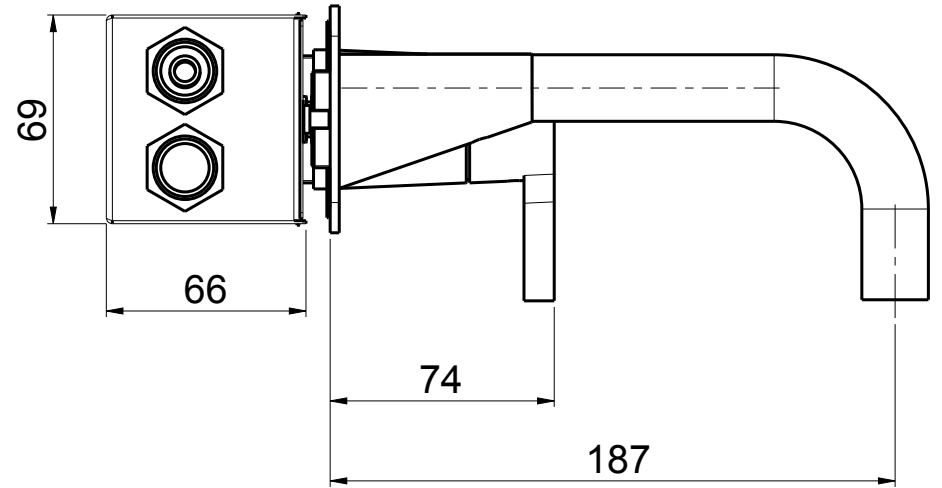

Questo disegno e' di proprieta' Quadro. s.r.l. che, a norma di legge, si riserva tutti i diritti.

QUADRO
Tel. 0322 96266
Fax 0322 967264
e-mail: info @ quadrodesign.it
Via Bonetto, 40
28017 San Maurizio d'Opaglio (No) ITALY

DATA	17/4/2014	VERSIONE	PROGETTO	SCALA	NOTE	
DISEGNATORE	B.F.			2:5		
DESCRIZIONE						ARTICOLO
LAVABO AD INCASSO VOLCANO						3604