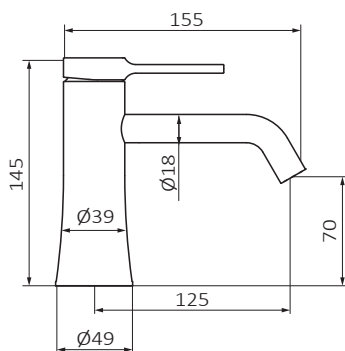

## FICHA TÉCNICA

Fecha revisión: 05/06/20

SERIE: **TIME**

PRODUCTO: **Lavabo Monomando Female FALSE**

ACCESORIOS: **Válvula Clic-Clac Big**

ACABADO: **chromo**

REFERENCIA: **47 542 470**

EAN 13: **8435200089128**

PESO: **1.64 kg** ANCHO:**20 cm** LARGO:**33.5 cm** ALTO:**9 cm**

### ESPECIFICACIONES TÉCNICAS:

- › Presión recomendada: **1 a 5 bar**
- › Presión máxima de utilización: **10 bar**
- › Cotas de conexión según **UNE-EN ISO 228-1**
- › Sensibilidad y acústica según norma **EN ISO 3822**
- › Cartucho monomando cerámico

### CARACTERÍSTICAS DE USO:

- › Altura de 70 mm hasta aireador
- › Aireador integrado, fácilmente accesible
- › Conexiones flexibles
- ›

>>LINK INSTRUCCIONES DE MONTAJE: <http://d7rh5s3nxmpy4.cloudfront.net/CMP2592/files/5/040770.05.pdf>