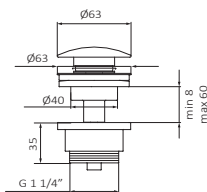

PESO: **1.64 kg** ANCHO:**20 cm** LARGO:**33.5 cm** ALTO:**9 cm**

### ESPECIFICACIONES TÉCNICAS:

- › Presión recomendada: **1 a 5 bar**
- › Presión máxima de utilización: **10 bar**
- › Cotas de conexión según **UNE-EN ISO 228-1**
- › Sensibilidad y acústica según norma **EN ISO 3822**
- › Cartucho monomando cerámico

### ESPECIFICACIONES DE MATERIAL:

- › Cuerpos **mecanizados en latón**
- › Recubrimiento níquel-cromo resistente al ensayo de niebla salina según **UNE-EN 248**
- › Material maneta: **latón**

### CARACTERÍSTICAS DE USO:

- › Altura de 70 mm hasta aireador
- › Aireador integrado, fácilmente accesible
- › Conexiones flexibles
- ›

>>LINK INSTRUCCIONES DE MONTAJE: <http://d7rh5s3nxmpy4.cloudfront.net/CMP2592/files/5/040770.05.pdf>