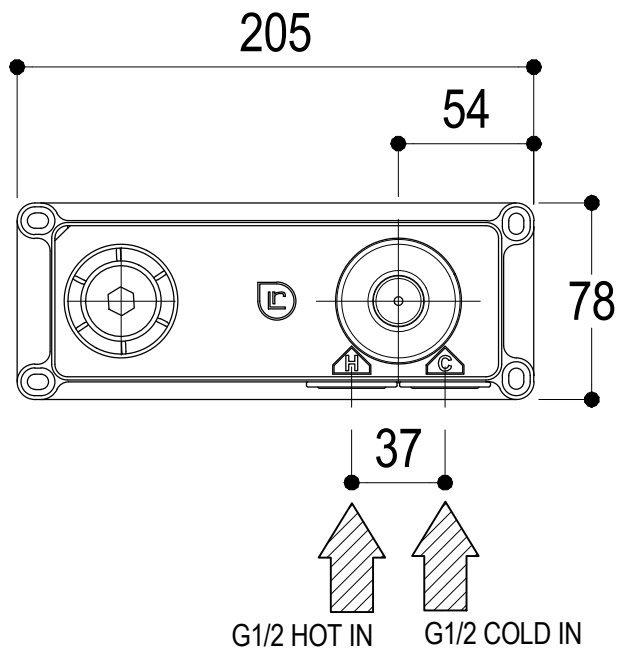

SCHEDA TECNICA / TECHNICAL DATA

RUBINETTERIE RITMONIO S.R.L. si riserva tutti i diritti connessi con il presente documento e con l'oggetto o la materia ivi rappresentati con divieto di riprodurlo, utilizzarlo o renderlo accessibile a terzi in assenza di previa autorizzazione. Disegno CAD non modificabile a mano

RUBINETTERIE RITMONIO S.R.L. will claim all rights related to the present document and with the object or subject represented therein with the prohibition of reproduction, use or disclosure to third parties without previous permission. The Cad plan is not alterable by hand

Ritmonio
Living a quality experience.
13019 VARALLO - (VC) - ITALY

SERIE	POIS	CODICE	PR31AH101	DATA EMISSIONE	03/12/13
DENOMINAZIONE	Miscelatore monocomando ad incasso per lavabo Built-in single lever basin mixer			REVISIONE	2
					12/10/16