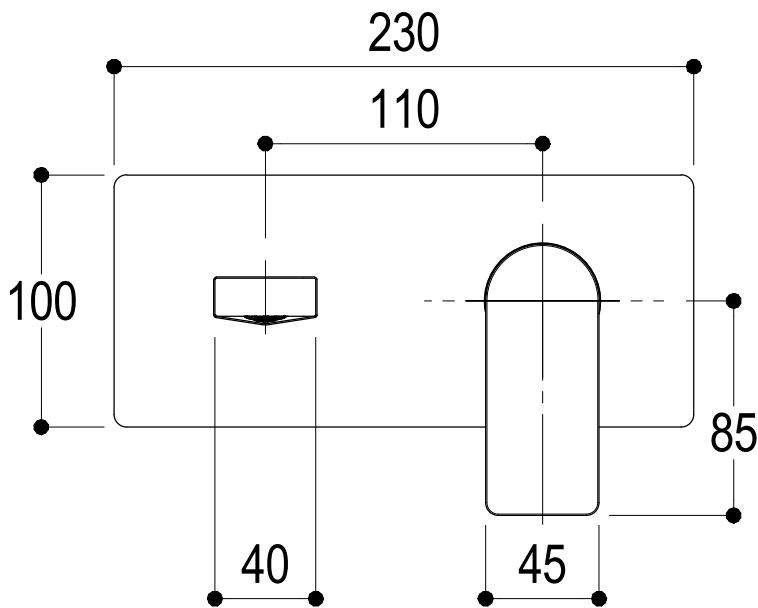

SCHEDA TECNICA / TECHNICAL DATA

RUBINETTERIE RITMONIO S.R.L. si riserva tutti i diritti connessi con il presente documento e con l'oggetto o la materia ivi rappresentati con divieto di riprodurlo, utilizzarlo o renderlo accessibile a terzi in assenza di previa autorizzazione. Disegno CAD non modificabile a mano

RUBINETTERIE RITMONIO S.R.L. will claim all rights related to the present document and with the object or subject represented therein with the prohibition of reproduction, use or disclosure to third parties without previous permission. The Cad plan is not alterable by hand

Ritmonio
Living a quality experience.
13019 VARALLO - (VC) - ITALY

SERIE	POIS	CODICE	PR31AH101	DATA EMISSIONE	03/12/13
DENOMINAZIONE	Miscelatore monocomando ad incasso per lavabo Built-in single lever basin mixer			REVISIONE	2
					12/10/16