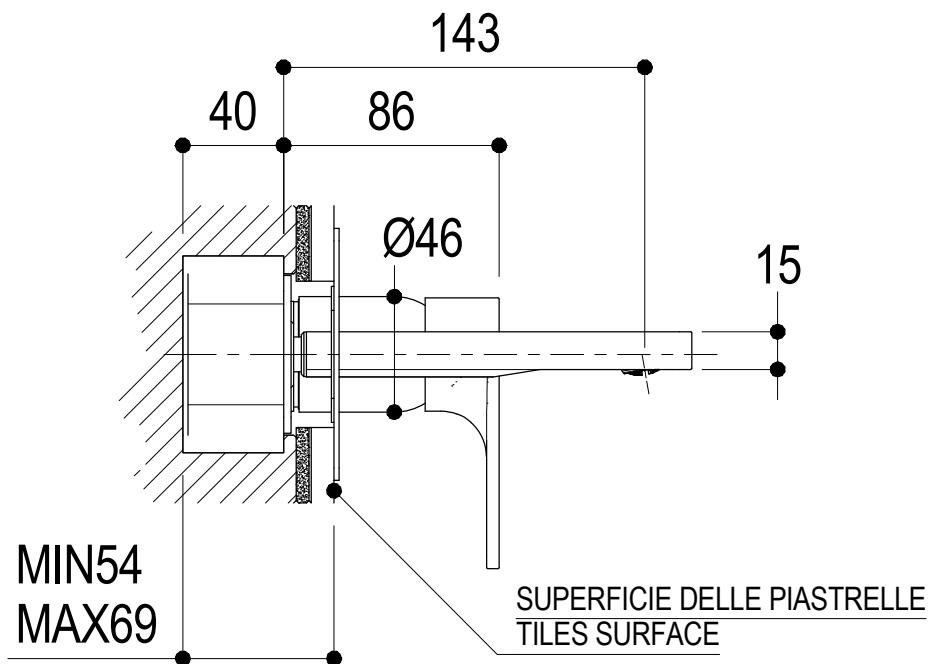

Ritmonio
Living a quality experience.
13019 VARALLO - (VC) - ITALY

SERIE	POIS	CODICE	PR31AH101	DATA EMISSIONE	03/12/13
DENOMINAZIONE	Miscelatore monocomando ad incasso per lavabo Built-in single lever basin mixer			REVISIONE	2
					12/10/16