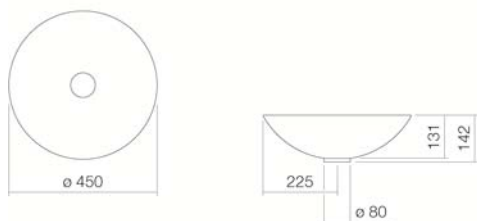

Especificación de texto

Lavabo tipo bowl circular, diámetro 450 mm, vitrificado en el interior y en el exterior, blanco, altura 142 mm, sin orificio para grifería y rebosadero, incluye zócalo circular y válvula de desagüe cromada sin cierre

Marca: Alape

Modelo: SB.K450.GS