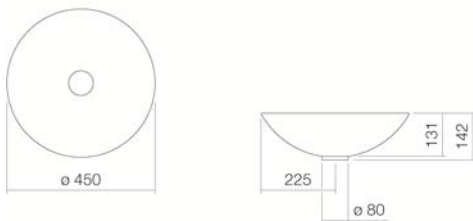

4,5 kg

voor de opbouw op bladen

Sifon SI.2, Sifon SI.3

Optimaal neervalpunt ca.130 – 180 mm vanaf de achterkant van de waskom.

Uitvoering
Uitvoeringsvarianten
Afmetingen
Materiaal
Nettogewicht
Montage
Accessoires
Kranen verwijzing

Alleen kranen met een rechte uitloop (incl. perlator/straal-breker) naar beneden geven een optimale waterstraalopvang (raakhoek: 90°).

Specificatie

Schotelvormige waskom, rond, ø 450 mm, van binnen en buiten geglazuurd, wit, hoogte 142 mm, zonder kraangat en overloop, inclusief sokkelring en afvoerplug verchromd