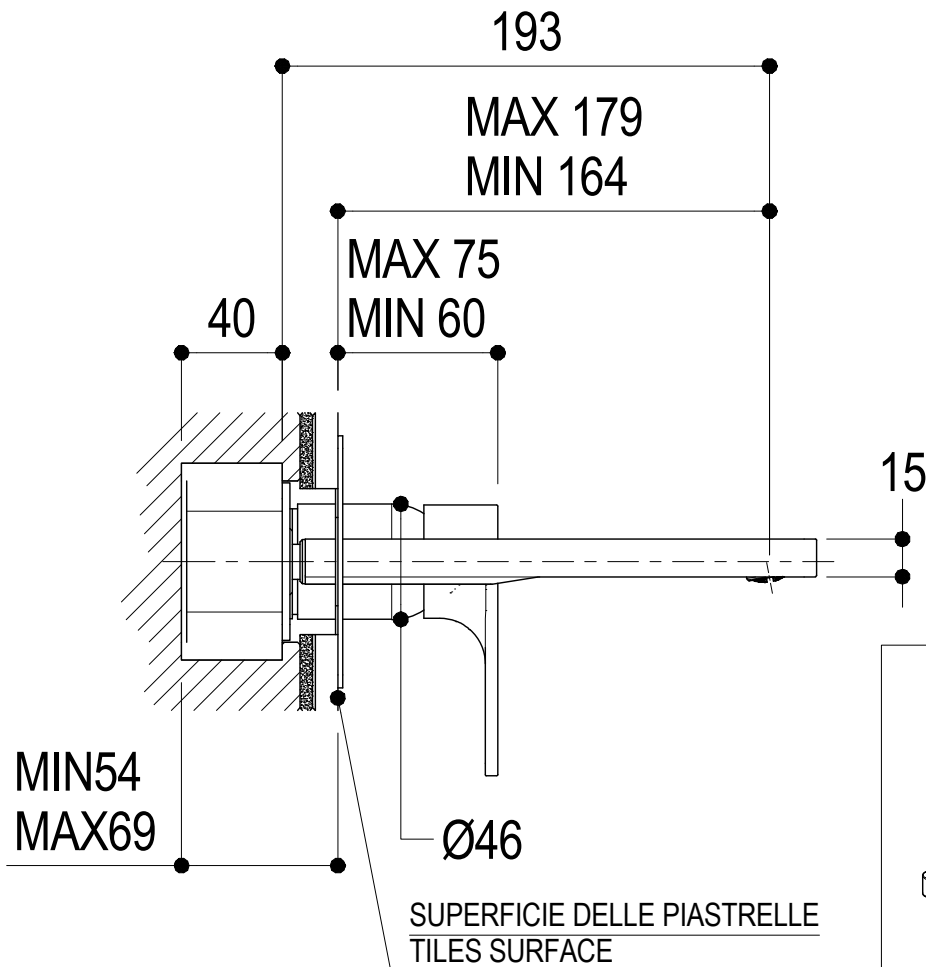

SCHEDA TECNICA / TECHNICAL DATA

RUBINETTERIE RITMONIO S.R.L. si riserva tutti i diritti connessi con il presente documento e con l'oggetto o la materia ivi rappresentati con divieto di riprodurlo, utilizzarlo o renderlo accessibile a terzi in assenza di previa autorizzazione. Disegno CAD non modificabile a mano

Ritmonio
Living a quality experience.
13019 VARALLO - (VC) - ITALY

SERIE POIS

CODICE PR31AH102

DATA EMISSIONE 03/12/13

DENOMINAZIONE Miscelatore monocomando ad incasso per lavabo
Built-in single lever basin mixer