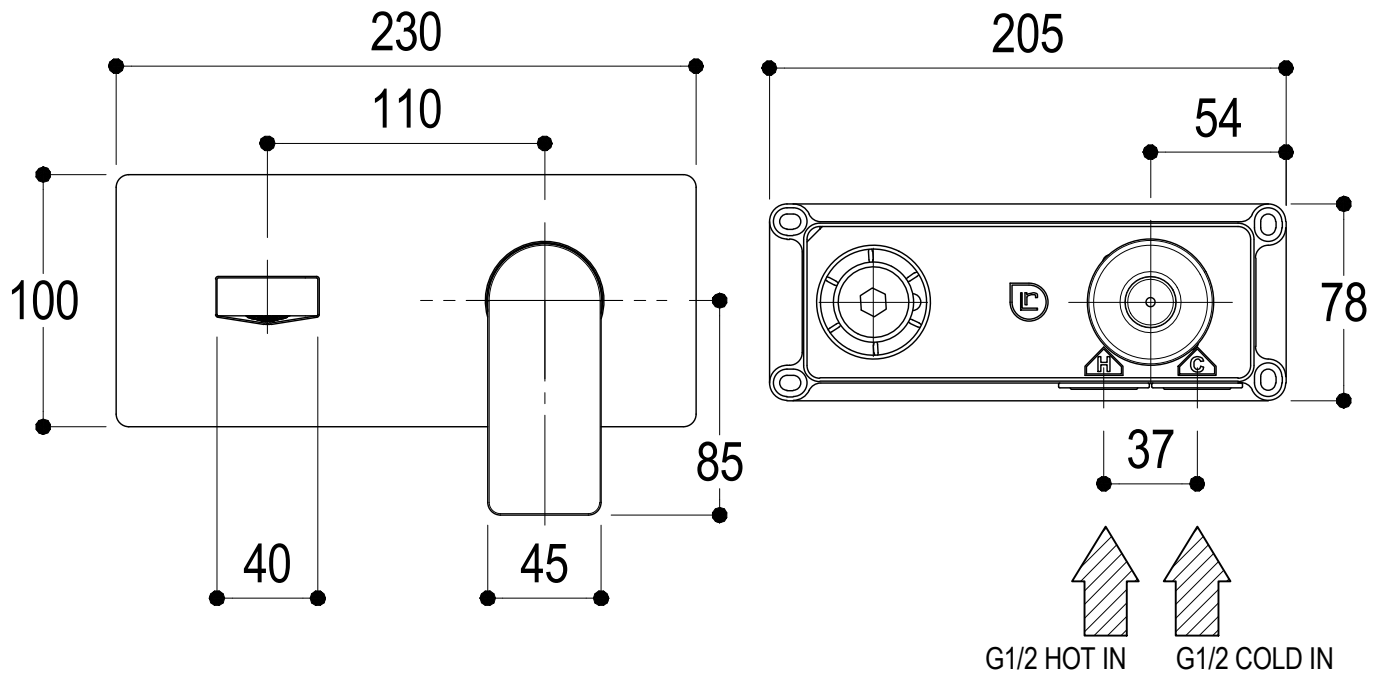

Ritmonio
Living a quality experience.
13019 VARALLO - (VC) - ITALY

SERIE POIS

CODICE PR31AH102

DATA EMISSIONE 03/12/13

DENOMINAZIONE Miscelatore monocomando ad incasso per lavabo
Built-in single lever basin mixer