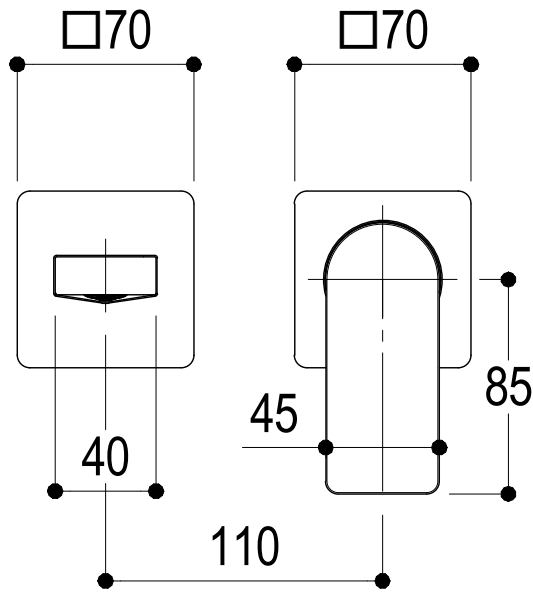

SCHEDA TECNICA / TECHNICAL DATA

RUBINETTERIE RITMONIO S.R.L. si riserva tutti i diritti connessi con il presente documento e con l'oggetto o la materia ivi rappresentati con divieto di riprodurlo, utilizzarlo o renderlo accessibile a terzi in assenza di previa autorizzazione. Disegno CAD non modificabile a mano

RUBINETTERIE RITMONIO S.R.L. will claim all rights related to the present document and with the object or subject represented therein with the prohibition of reproduction, use or disclosure to third parties without previous permission. The Cad plan is not alterable by hand

Ritmonio
Living a quality experience.
13019 VARALLO - (VC) - ITALY

SERIE POIS

CODICE PR31AH202

DATA EMISSIONE 04/12/13

DENOMINAZIONE Miscelatore monocomando ad incasso per lavabo
Built-in single lever basin mixer

REVISIONE 3
19/09/19