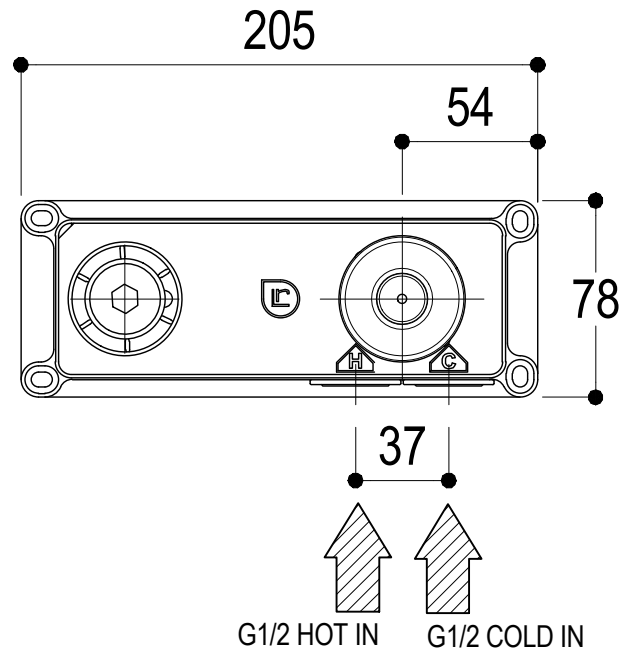

Ritmonio
Living a quality experience.
13019 VARALLO - (VC) - ITALY

SERIE POIS

CODICE PR31AH202

DATA EMISSIONE 04/12/13

DENOMINAZIONE Miscelatore monocomando ad incasso per lavabo
Built-in single lever basin mixer