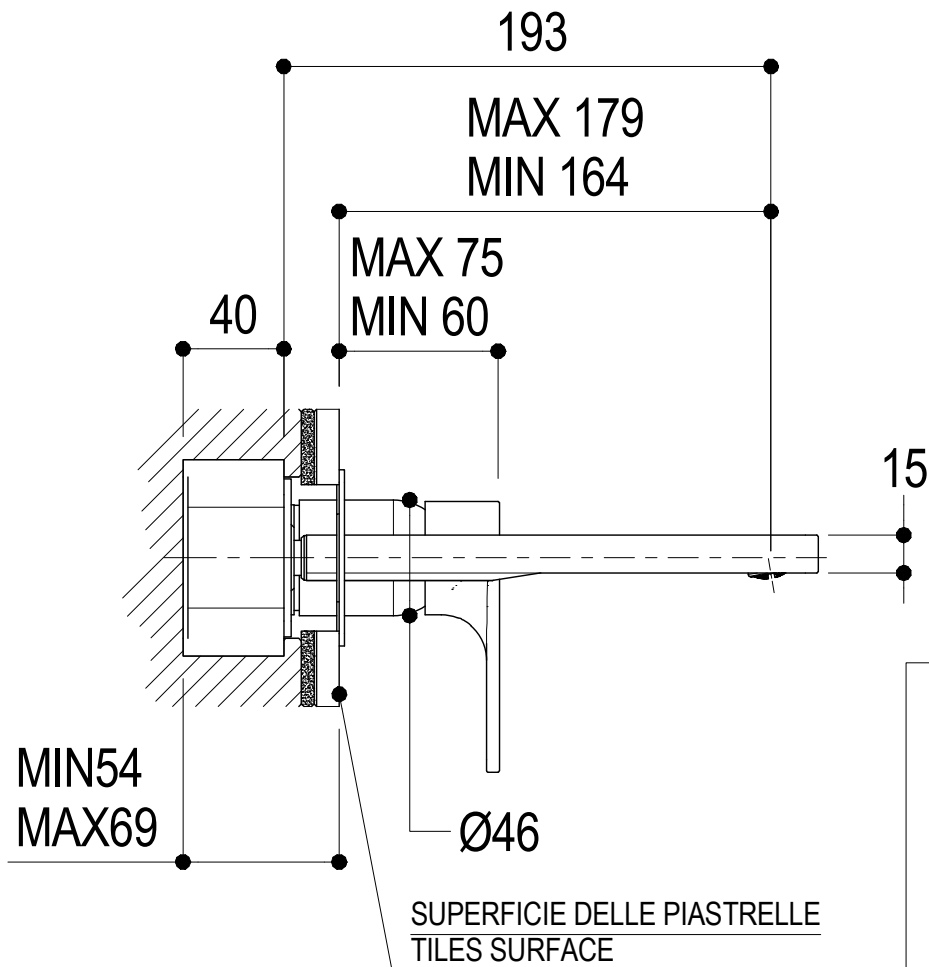

SCHEDA TECNICA / TECHNICAL DATA

RUBINETTERIE RITMONIO S.R.L. si riserva tutti i diritti connessi con il presente documento e con l'oggetto o la materia ivi rappresentati con divieto di riprodurlo, utilizzarlo o renderlo accessibile a terzi in assenza di previa autorizzazione. Disegno CAD non modificabile a mano

Ritmonio
Living a quality experience.
13019 VARALLO - (VC) - ITALY

SERIE POIS

CODICE PR31AH202

DATA EMISSIONE 04/12/13

DENOMINAZIONE Miscelatore monocomando ad incasso per lavabo
Built-in single lever basin mixer