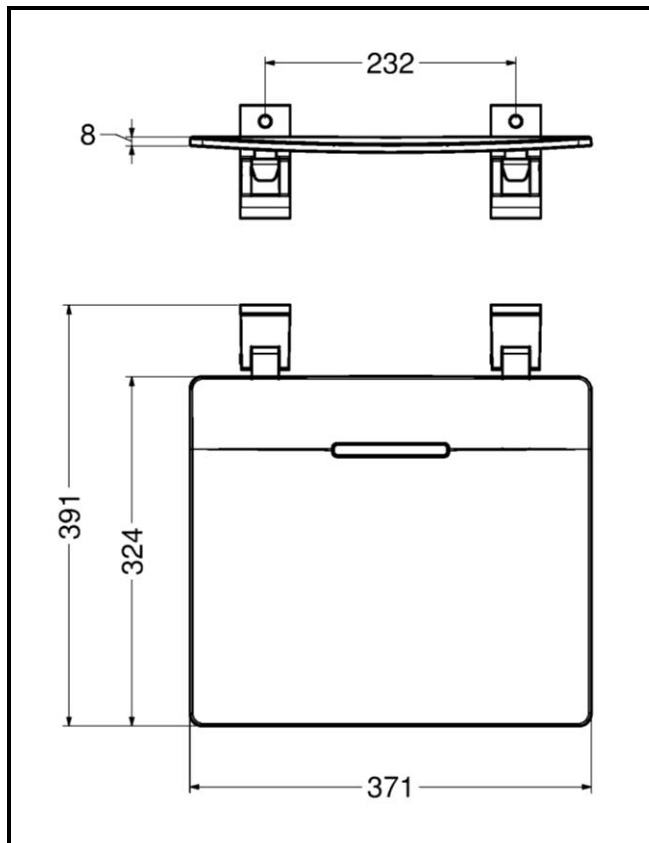

ARTICOLO / Item
Artículo / Article

12007AS

Seggiolino ribaltabile serie HOME per doccia, fissaggio a parete.

HOME series folding shower seat, wall mounted.

Asiento ducha abatible colección HOME, a pared.

Siège douche rabattable série HOME, fixation mural.

IT

CARATTERISTICHE

| | |
|------------------------------------|---|
| Colore: | Bianco |
| Materiali: | Resina e alluminio |
| Elementi di fissaggio: | Inclusi |
| Carico statico sostenibile: | 120 Kg |
| Pulizia: | Detergenti o disinfettanti senza abrasivi né solventi |
| Altro: | Resistente alla corrosione |