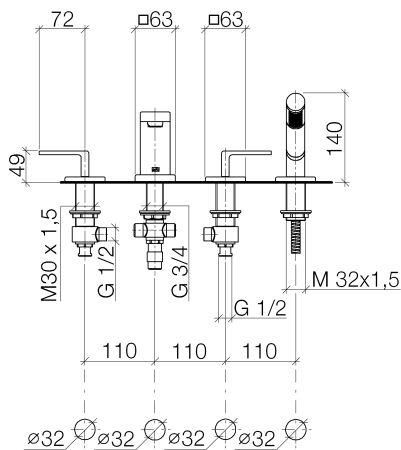

Ванна - LULU

Смеситель на четыре отверстия для монтажа на борту ванны или на краю плитки -
 Артикульный номер: 27 512 710-06

- вылет 215 мм
- душевой гарнитур со шлангом: нормальная струя
- излив: круглая обогащенная воздухом струя
- душевой комплект со шлангом для душа и системой удаления известковых отложений
- автоматическое переключение ванна/душ
- высота смесителя 110 мм
- высота до аэратора 84 мм
- диаметр отверстия вентиля бокового 32 мм
- диаметр отверстия под излив 32 мм
- диаметр отверстия под душевой шланг 32 мм
- розетка для излива 63 x 63 мм
- розетка для душевого комплекта со шлангом 63 x 63 мм
- розетка для бокового клапана 63 x 63 мм
- металлический душевой шланг 1750 мм со встроенной защитой от перекручивания
- расход макс. 23,5 л/мин при гидравлическом давлении 3 бара
- расход душевого комплекта макс. 6,8 л/мин
- Группа смесителей согл. DIN 4109: 1
- Защищён от обратного потока.

платина матовая

размерный чертеж

Ванна - LULU

Смеситель на четыре отверстия для монтажа на борту ванны или на краю плитки -
Артикульный номер: 27 512 710-06

Все величины в мм / дюймах = мм x 0,0394