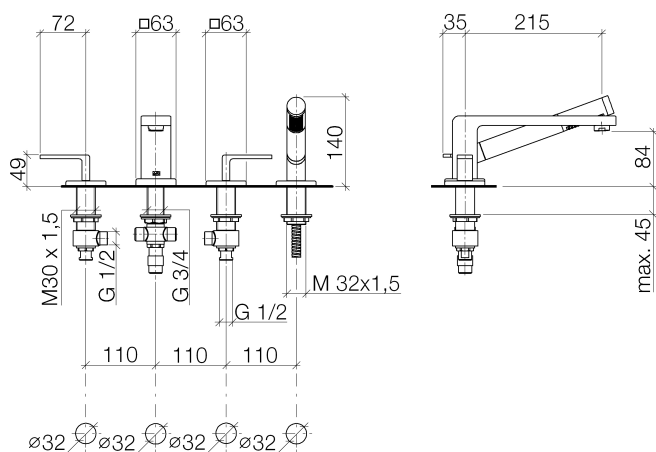

## Ванна - LULU

Смеситель на четыре отверстия для монтажа на борту ванны или на краю плитки -

Артикульный номер: 27 512 710-06

- вылет 215 мм
- душевой гарнитур со шлангом: нормальная струя
- излив: круглая обогащенная воздухом струя
- душевой комплект со шлангом для душа и системой удаления известковых отложений
- автоматическое переключение ванна/душ
- высота смесителя 110 мм
- высота до аэратора 84 мм
- диаметр отверстия вентиля бокового 32 мм
- диаметр отверстия под излив 32 мм
- диаметр отверстия под душевой шланг 32 мм
- розетка для излива 63 x 63 мм
- розетка для душевого комплекта со шлангом 63 x 63 мм
- розетка для бокового клапана 63 x 63 мм
- металлический душевой шланг 1750 мм со встроенной защитой от перекручивания
- расход макс. 23,5 л/мин при гидравлическом давлении 3 бара
- расход душевого комплекта макс. 6,8 л/мин
- Группа смесителей согл. DIN 4109: 1
- Защищён от обратного потока.

## размерный чертёж

## Ванна - LULU

Смеситель на четыре отверстия для монтажа на борту ванны или на краю плитки -  
Артикульный номер: 27 512 710-06

Все величины в мм / дюймах = мм x 0,0394

## Ванна - LULU

Смеситель на четыре отверстия для монтажа на борту ванны или на краю плитки -  
Артикульный номер: 27 512 710-06