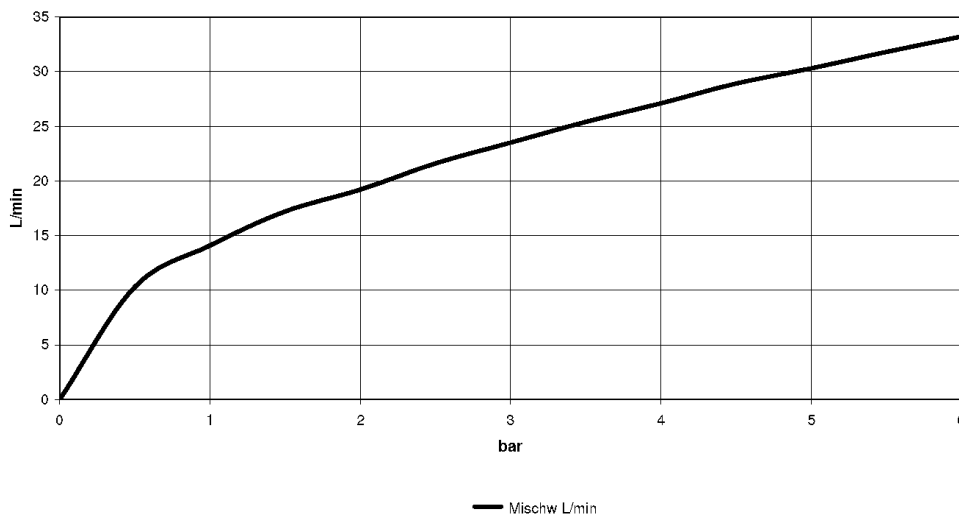

платина матовая

Ванна - LULU

Смеситель на четыре отверстия для монтажа на борту ванны или на краю плитки -
 Артикульный номер: 27 512 710-06

размерный чертеж

Все величины в мм / дюймах = мм x 0,0394

график расхода