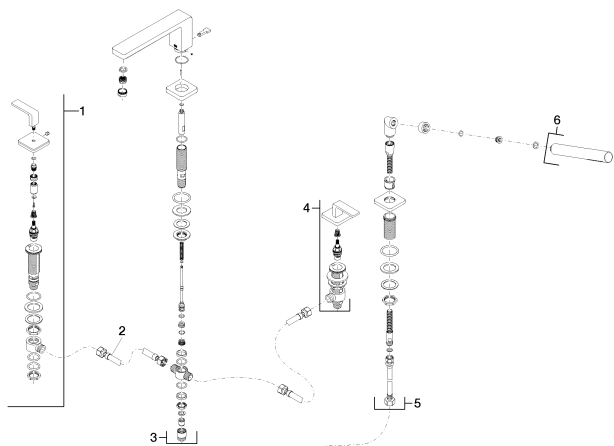

Ванна - LULU

Смеситель на четыре отверстия для монтажа на борту ванны или на краю плитки -

Артикульный номер: 27 512 710-06

- вылет 215 мм
- душевой гарнитур со шлангом: нормальная струя
- излив: круглая обогащенная воздухом струя
- душевой комплект со шлангом для душа и системой удаления известковых отложений
- автоматическое переключение ванна/душ
- высота смесителя 110 мм
- высота до аэратора 84 мм
- диаметр отверстия вентиля бокового 32 мм
- диаметр отверстия под излив 32 мм
- диаметр отверстия под душевой шланг 32 мм
- розетка для излива 63 x 63 мм
- розетка для душевого комплекта со шлангом 63 x 63 мм
- розетка для бокового клапана 63 x 63 мм
- металлический душевой шланг 1750 мм со встроенной защитой от перекручивания
- расход макс. 23,5 л/мин при гидравлическом давлении 3 бара
- расход душевого комплекта макс. 6,8 л/мин
- Группа смесителей согл. DIN 4109: 1
- Защищён от обратного потока.

Ванна - LULU

Смеситель на четыре отверстия для монтажа на борту ванны или на краю плитки -
Артикульный номер: 27 512 710-06

Другие варианты поверхностей

хром

27 512 710-00

Другие поверхности по запросу (x-tra Service)

12 614 970 90

Perfecto монтажная система

-

12 801 970-06

Колпачки декоративные для
Perfecto - платина матовая

Ванна - LULU

Смеситель на четыре отверстия для монтажа на борту ванны или на краю плитки -

Артикульный номер: 27 512 710-06

Спецификация запасных частей

№	Артикульный №	Наименование	Расходуемое кол-во
1	20 000 710-06	Вентиль боковой запирание вправо - платина матовая	1
2	12 502 970 90	Напорный шланг 1/2" x 1/2" x 400 мм -	2
3	13 512 710-06	Излив для ванны с переключателем для вертикального монтажа - платина матовая	1
4	20 000 711-06	Вентиль боковой запирание влево - платина матовая	1
5	27 702 710-06	Душевой гарнитур со шлангом для монтажа на борту ванны или на краю плитки - платина матовая	1
6	28 013 979-06	Ручной стержневой душ - платина матовая	1