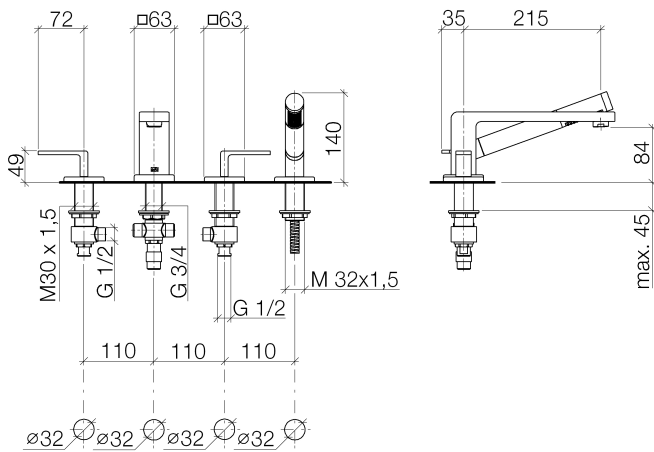

Ванна - LULU

Смеситель на четыре отверстия для монтажа на борту ванны или на краю плитки -

Артикульный номер: 27 512 710-06

- вылет 215 мм
- душевой гарнитур со шлангом: нормальная струя
- излив: круглая обогащенная воздухом струя
- душевой комплект со шлангом для душа и системой удаления известковых отложений
- автоматическое переключение ванна/душ
- высота смесителя 110 мм
- высота до аэратора 84 мм
- диаметр отверстия вентиля бокового 32 мм
- диаметр отверстия под излив 32 мм
- диаметр отверстия под душевой шланг 32 мм
- розетка для излива 63 x 63 мм
- розетка для душевого комплекта со шлангом 63 x 63 мм
- розетка для бокового клапана 63 x 63 мм
- металлический душевой шланг 1750 мм со встроенной защитой от перекручивания
- расход макс. 23,5 л/мин при гидравлическом давлении 3 бара
- расход душевого комплекта макс. 6,8 л/мин
- Группа смесителей согл. DIN 4109: 1
- Защищён от обратного потока.

платина матовая

Ванна - LULU

Смеситель на четыре отверстия для монтажа на борту ванны или на краю плитки -
 Артикульный номер: 27 512 710-06

размерный чертеж

Все величины в мм / дюймах = мм x 0,0394

график расхода

Ванна - LULU

Смеситель на четыре отверстия для монтажа на борту ванны или на краю плитки -
Артикульный номер: 27 512 710-06

Другие варианты поверхностей

хром

27 512 710-00

Другие поверхности по запросу (x-tra Service)

12 614 970 90

Perfecto монтажная система

-

12 801 970-06

Колпачки декоративные для
Perfecto - платина матовая

Ванна - LULU

Смеситель на четыре отверстия для монтажа на борту ванны или на краю плитки -

Артикульный номер: 27 512 710-06