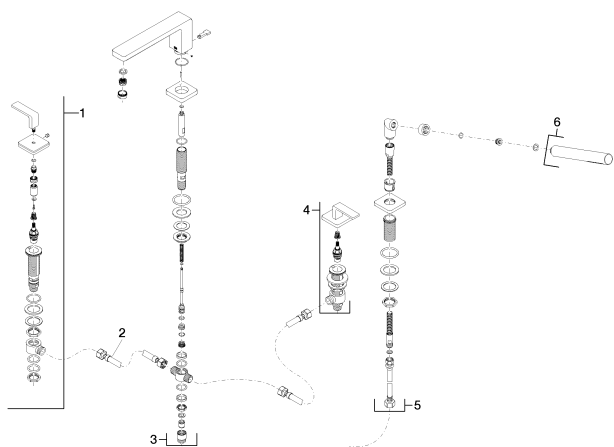

**Ванна - LULU**

Смеситель на четыре отверстия для монтажа на борту ванны или на краю плитки -

Артикулльный номер: 27 512 710-06

**Спецификация запасных частей**

№	Артикулльный №	Наименование	Расходуемое кол-во
1	20 000 710-06	Вентиль боковой заправление вправо - платина матовая	1
2	12 502 970 90	Напорный шланг 1/2" x 1/2" x 400 мм -	2
3	13 512 710-06	Излив для ванны с переключателем для вертикального монтажа - платина матовая	1
4	20 000 711-06	Вентиль боковой заправление влево - платина матовая	1
5	27 702 710-06	Душевой гарнитур со шлангом для монтажа на борту ванны или на краю плитки - платина матовая	1
6	28 013 979-06	Ручной стержневой душ - платина матовая	1