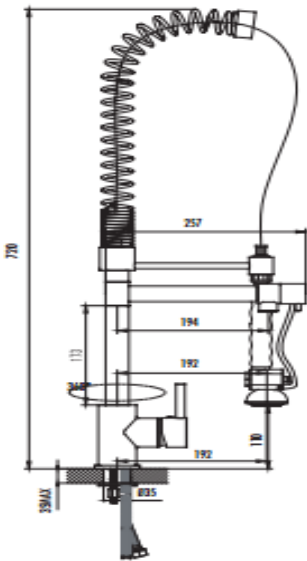

TEKNİK ÇİZİM

ÖZELLİKLER

Creavit önceden haber vermeksizin, ürünlerde ve teknik detaylarda değişiklik yapma hakkını saklı tutar. Renkler gerçekte olduğundan farklı görünebilir.

Kalite Yönetim Sistemi

Müşteri Memnuniyeti Belgesi

Çevre Yönetim Sistemi

İş Sağlığı ve Güvenliği Yönetim Sistemi

LGA

Alman Standartlarına Uygunluk Belgesi

kiwa

Hollanda Standartlarına Uygunluk Belgesi

GOST - R

Rusya Standartlarına Uygunluk Belgesi

UkrSEPRO

Ukrayna Standartlarına Uygunluk Belgesi

İsrail Standartlarına Uygunluk Belgesi

Nijerya Standartlarına Uygunluk Belgesi

Türk Standartlarına Uygunluk Belgesi