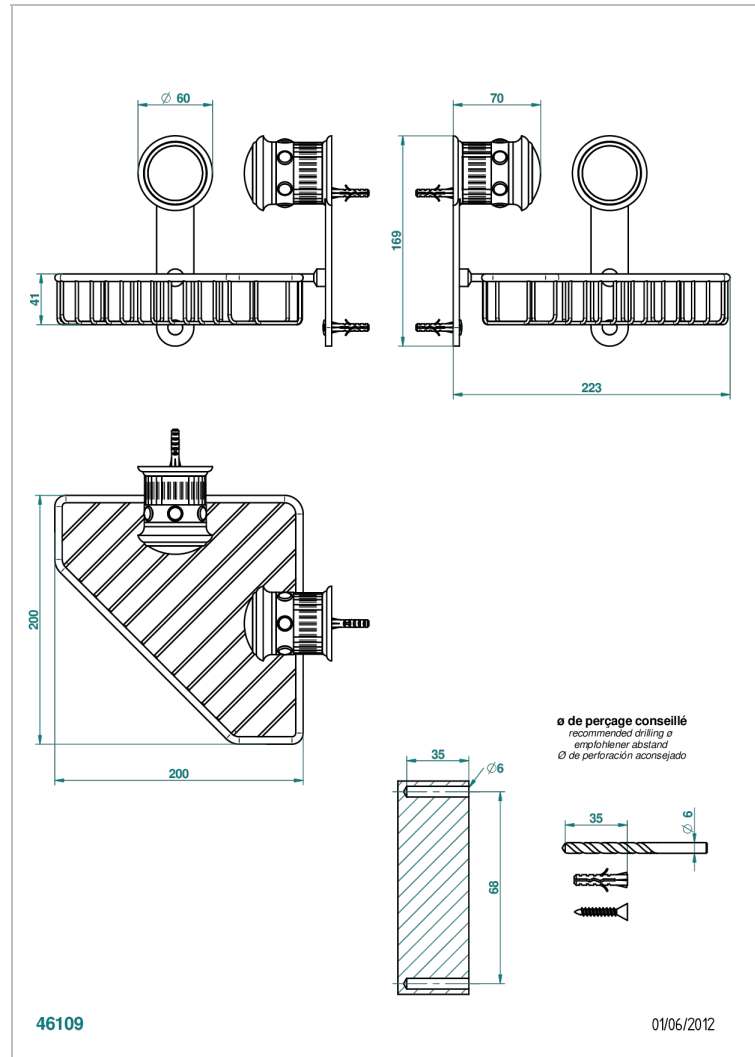

# TROCADERO С МАЛАХИТОМ

U7A-3623

Мыльница-сетка большая угловая с фланцами 200 x 200 мм

THG<sup>®</sup>  
PARIS

## ХАРАКТЕРИСТИКИ

- Trocadero с малахитом
- Мыльница-сетка большая угловая с фланцами 200 x 200 мм