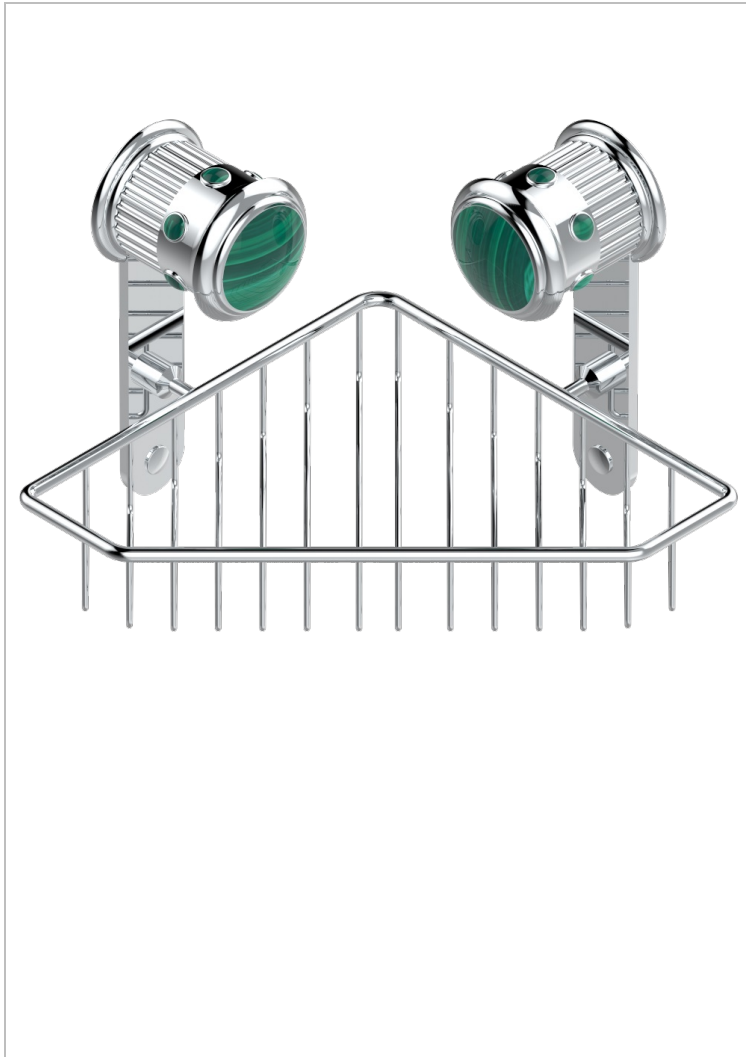

# TROCADERO С МАЛАХИТОМ

U7A-3623

Мыльница-сетка большая угловая с фланцами 200 x 200 мм

THG<sup>®</sup>  
PARIS

## ХАРАКТЕРИСТИКИ

- Trocadero с малахитом
- Мыльница-сетка большая угловая с фланцами 200 x 200 мм

Никель - B01  
Покрытие PVD бронза - F33  
Покрытие PVD золотистый цвет - H52  
Покрытие PVD латунь - H49  
Покрытие PVD матовая бронза - F34  
Покрытие PVD матовая латунь - H50

Покрытие PVD матовый золотистый - H53  
Покрытие PVD матовый никель - H56  
Покрытие PVD никель - H55  
Розовое золото - F27  
Сатинированное золото - F03  
Сатинированный хром - C03