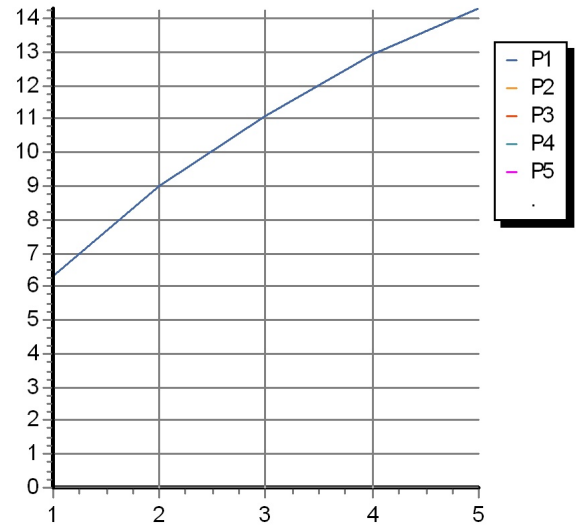

SAVOIR

ZSV603.CN

Esplosi / Exploded

SAVOIR

ZSV603.CN Portate / Flowrates (lt/min)

PRESSIONE PRESSURE	1 BAR	2 BAR	3 BAR	4 BAR	5 BAR
P1 BIDET BIDET	6,3	9	11,1	12,9	14,3
P2					
P3					
P4					
P5					

SAVOIR

ZSV603.CN Pesì e Misure / Weights and Sizes

Peso (Kg) Weight (lb)	3,16 (Kg)	6,97 (lb)
Volume test (dc3) - (in3)	12,27 (dc3)	748,76 (in3)
h (mm) - (in)	150,00 (mm)	5,91 (in)
L1 (mm) - (in)	250,00 (mm)	9,84 (in)
L2 (mm) - (in)	327,00 (mm)	12,87 (in)