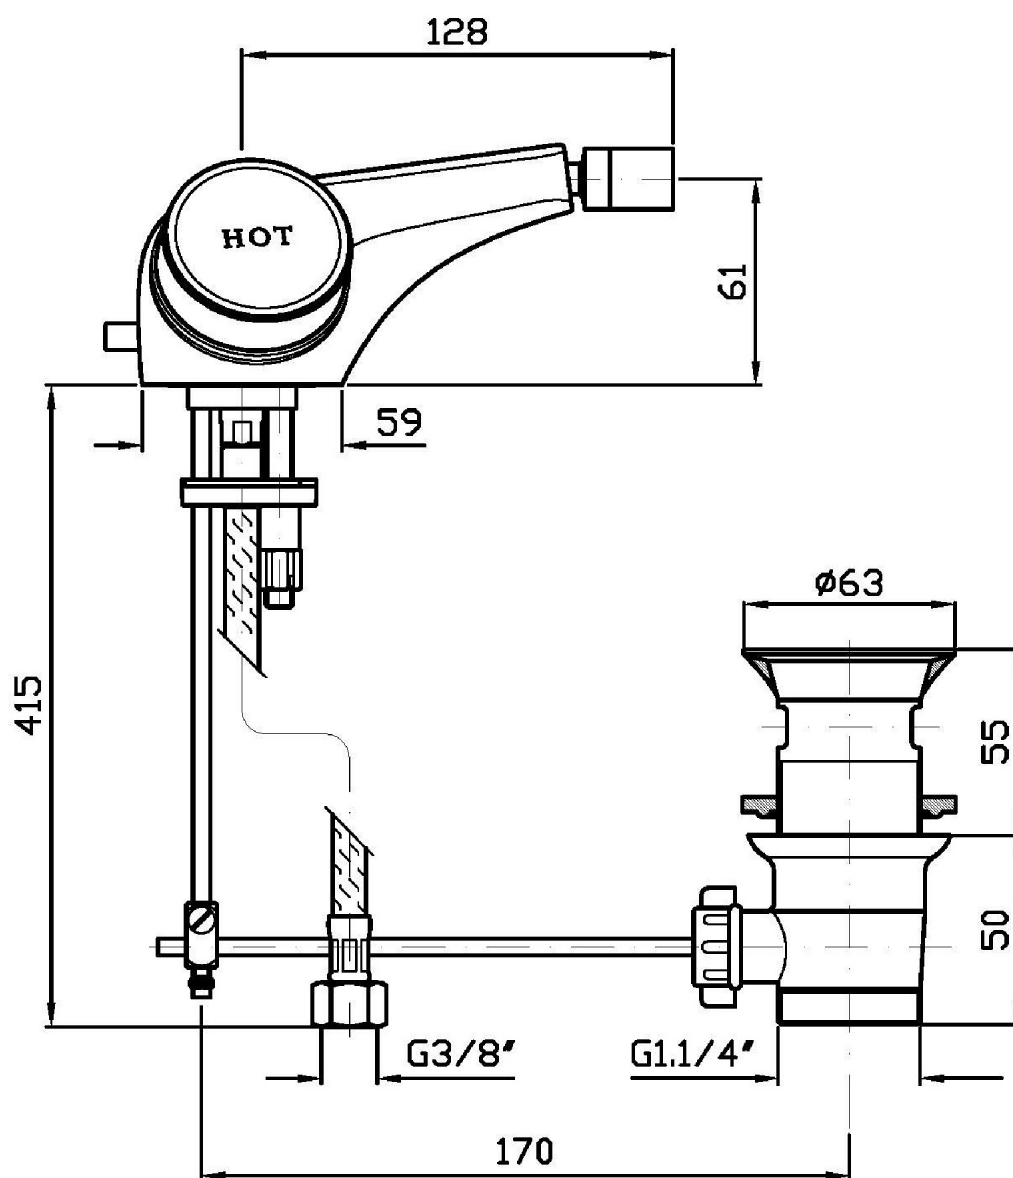

SAVOIR

ZSV603.CN

Esplosi / Exploded

SAVOIR

ZSV603.CN Portate / Flowrates (lt/min)

PRESSIONE PRESSURE	1 BAR	2 BAR	3 BAR	4 BAR	5 BAR
P1 BIDET BIDET	6,3	9	11,1	12,9	14,3
P2					
P3					
P4					
P5					

SAVOIR

ZSV603.CN Pesì e Misure / Weights and Sizes

Peso (Kg) Weight (lb)	3,16 (Kg)	6,97 (lb)
Volume test (dc3) - (in3)	12,27 (dc3)	748,76 (in3)
h (mm) - (in)	150,00 (mm)	5,91 (in)
L1 (mm) - (in)	250,00 (mm)	9,84 (in)
L2 (mm) - (in)	327,00 (mm)	12,87 (in)