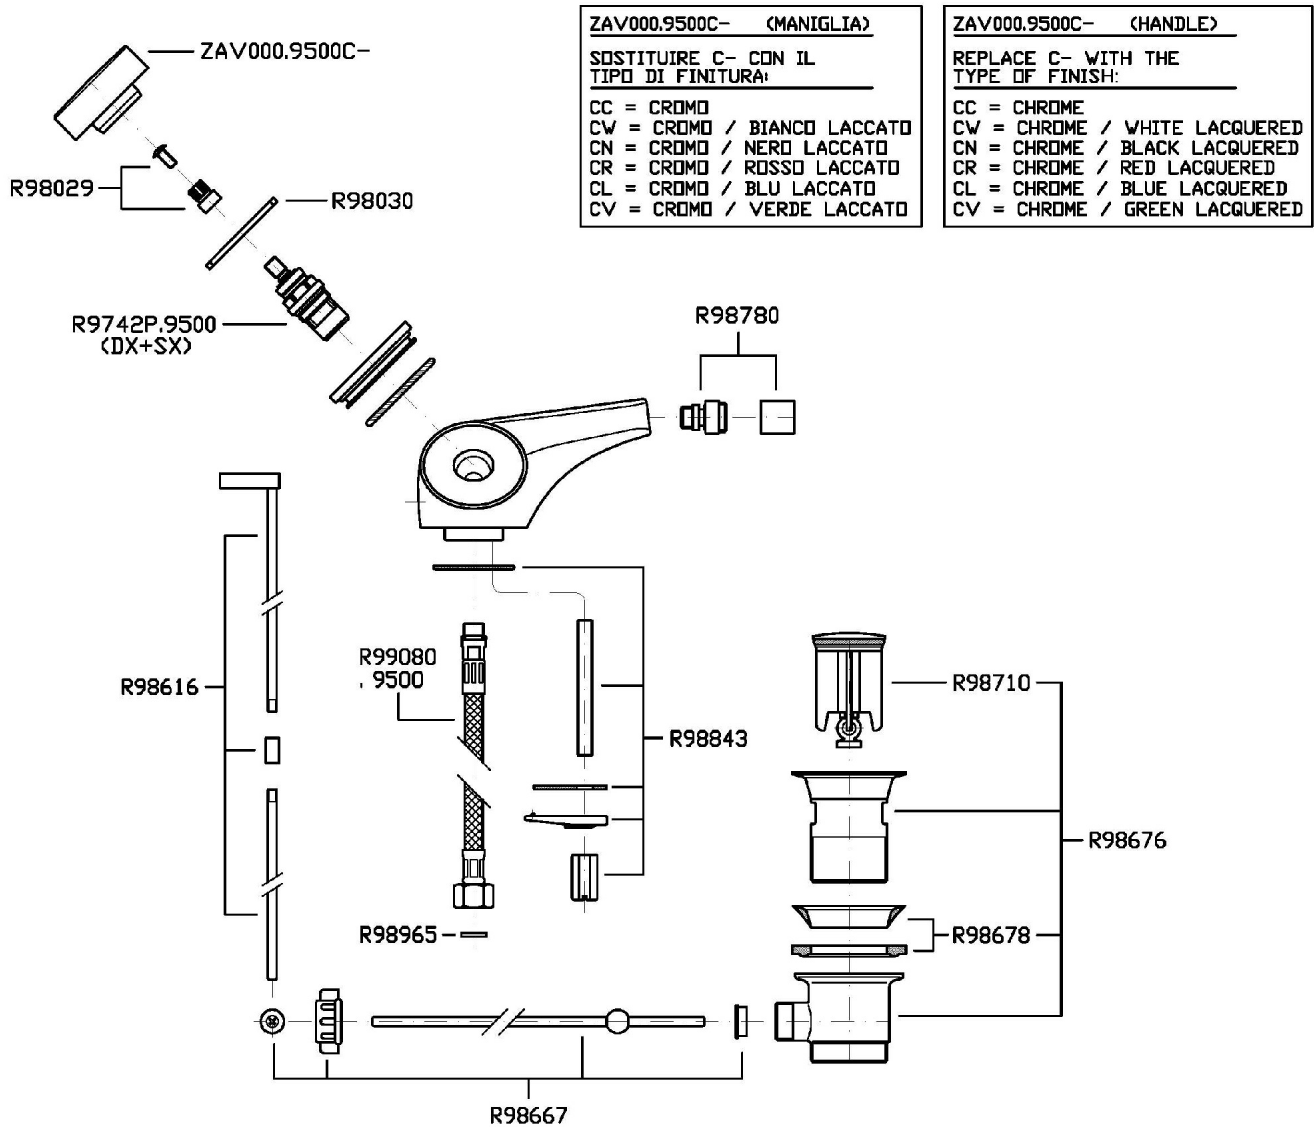

Marchio / Brand ZUCCHETTI

Classe / Class WW

SAVOIR

ZSV603.CN

Monoforo bidet. / Single hole bidet mixer.

Monoforo bidet con aeratore, scarico da 1 ¼", flessibili di collegamento.

Single hole bidet mixer with aerator, 1 ¼" pop-up waste, flexible hoses.

Nickel Lucido / Polished
Nickel

C8W

Nickel Lucido+Bianco / Polished
Nickel+White

C8N

Nickel Lucido+Nero / Polished
Nickel+Black

SAVOIR

ZSV603.CN

Disegno Complessivo / Overall Drawing

SAVOIR

ZSV603.CN

Esplosi / Exploded

SAVOIR

ZSV603.CN Portate / Flowrates (lt/min)

PRESSIONE PRESSURE	1 BAR	2 BAR	3 BAR	4 BAR	5 BAR
P1 BIDET BIDET	6,3	9	11,1	12,9	14,3
P2					
P3					
P4					
P5					

SAVOIR

ZSV603.CN Pesì e Misure / Weights and Sizes

Peso (Kg) Weight (lb)	3,16 (Kg)	6,97 (lb)
Volume test (dc3) - (in3)	12,27 (dc3)	748,76 (in3)
h (mm) - (in)	150,00 (mm)	5,91 (in)
L1 (mm) - (in)	250,00 (mm)	9,84 (in)
L2 (mm) - (in)	327,00 (mm)	12,87 (in)