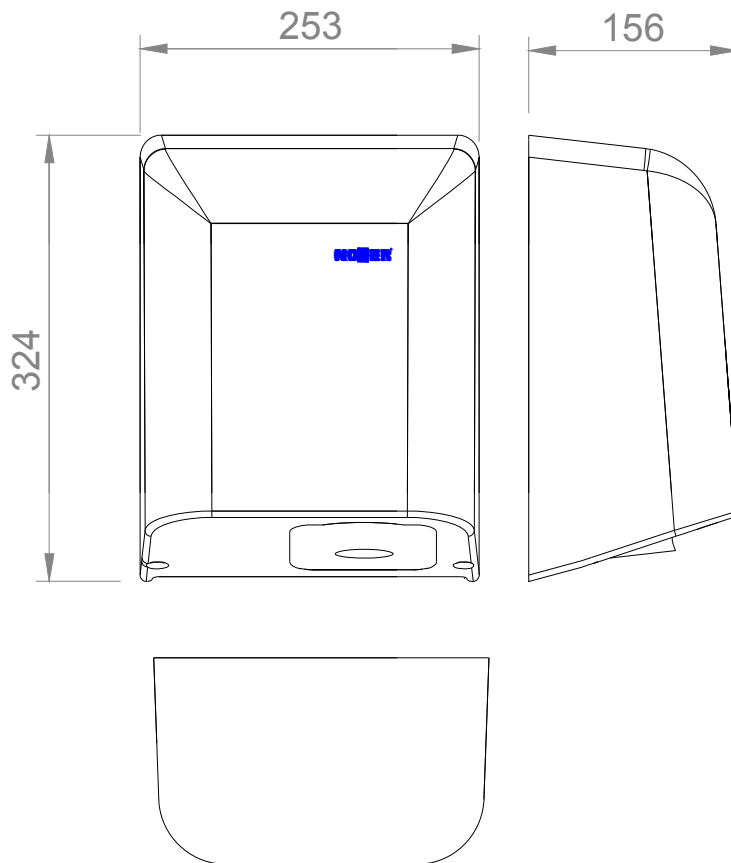

TECHNICAL DRAWING