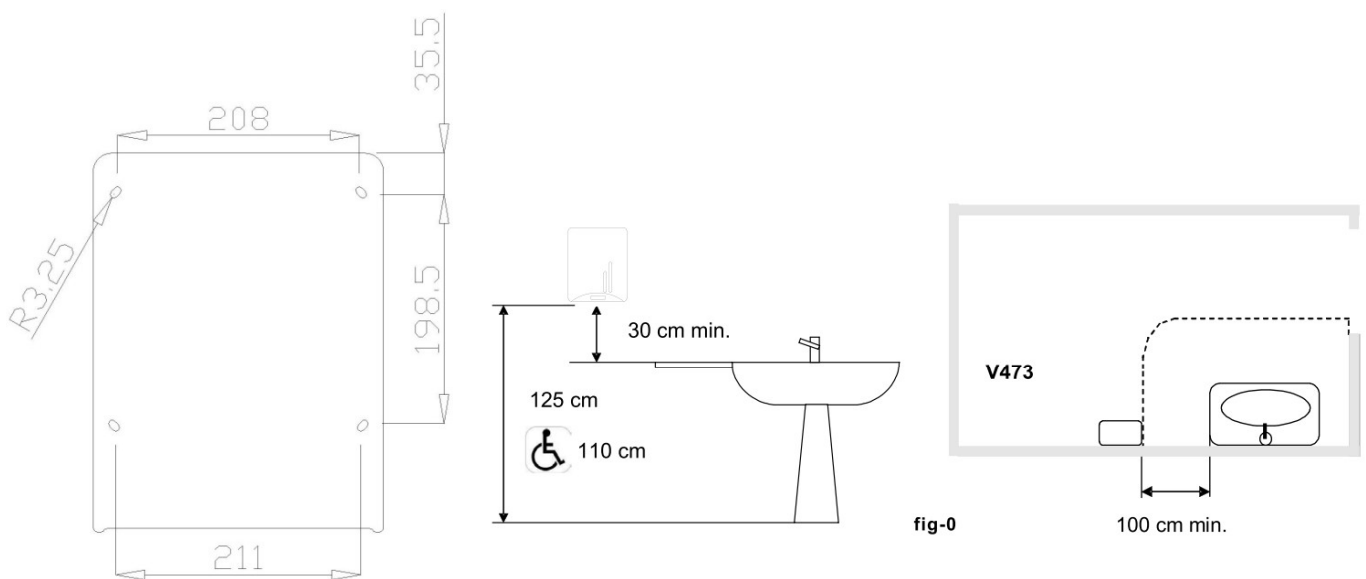

Установка

В туалетных помещениях с высокой частоты использования , рекомендация заключается в установке с одной стороны,сушилка для каждого туалета . В туалетах с более низкой частотой использования , рекомендация заключается в установке одной сушилки для рук, или две сушилки для каждых трех умывальников.

Установка должна быть , как показано на рис -0 . В случае установки на мраморном О или блестящие поверхности , она должна быть расположена на 40 см над поверхностью .