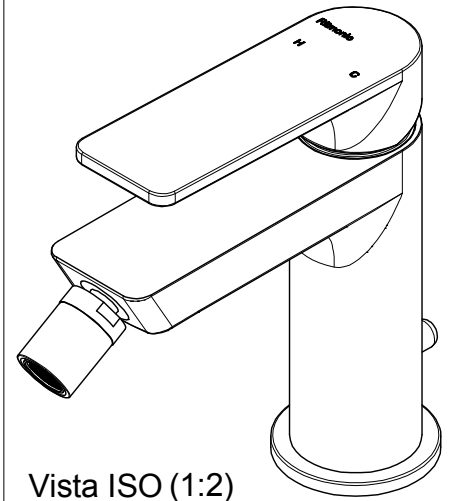

SCHEDA TECNICA / TECHNICAL DATA

RUBINETTERIE RITMONIO S.R.L. si riserva tutti i diritti connessi con il presente documento e con l'oggetto o la materia ivi rappresentati con divieto di riprodurlo, utilizzarlo o renderlo accessibile a terzi in assenza di previa autorizzazione. Disegno CAD non modificabile a mano

RUBINETTERIE RITMONIO S.R.L. will claim all rights related to the present document and with the object or subject represented therein with the prohibition of reproduction, use or disclosure to third parties without previous permission. The Cad plan is not alterable by hand

Ritmonio
Living a quality experience.
13019 VARALLO - (VC) - ITALY

SERIE

POIS

CODICE

PR31BA101

DATA EMISSIONE

03/12/13

DENOMINAZIONE

Miscelatore monocomando per bidet
Single lever bidet mixer

REVISIONE

1

20/11/2020