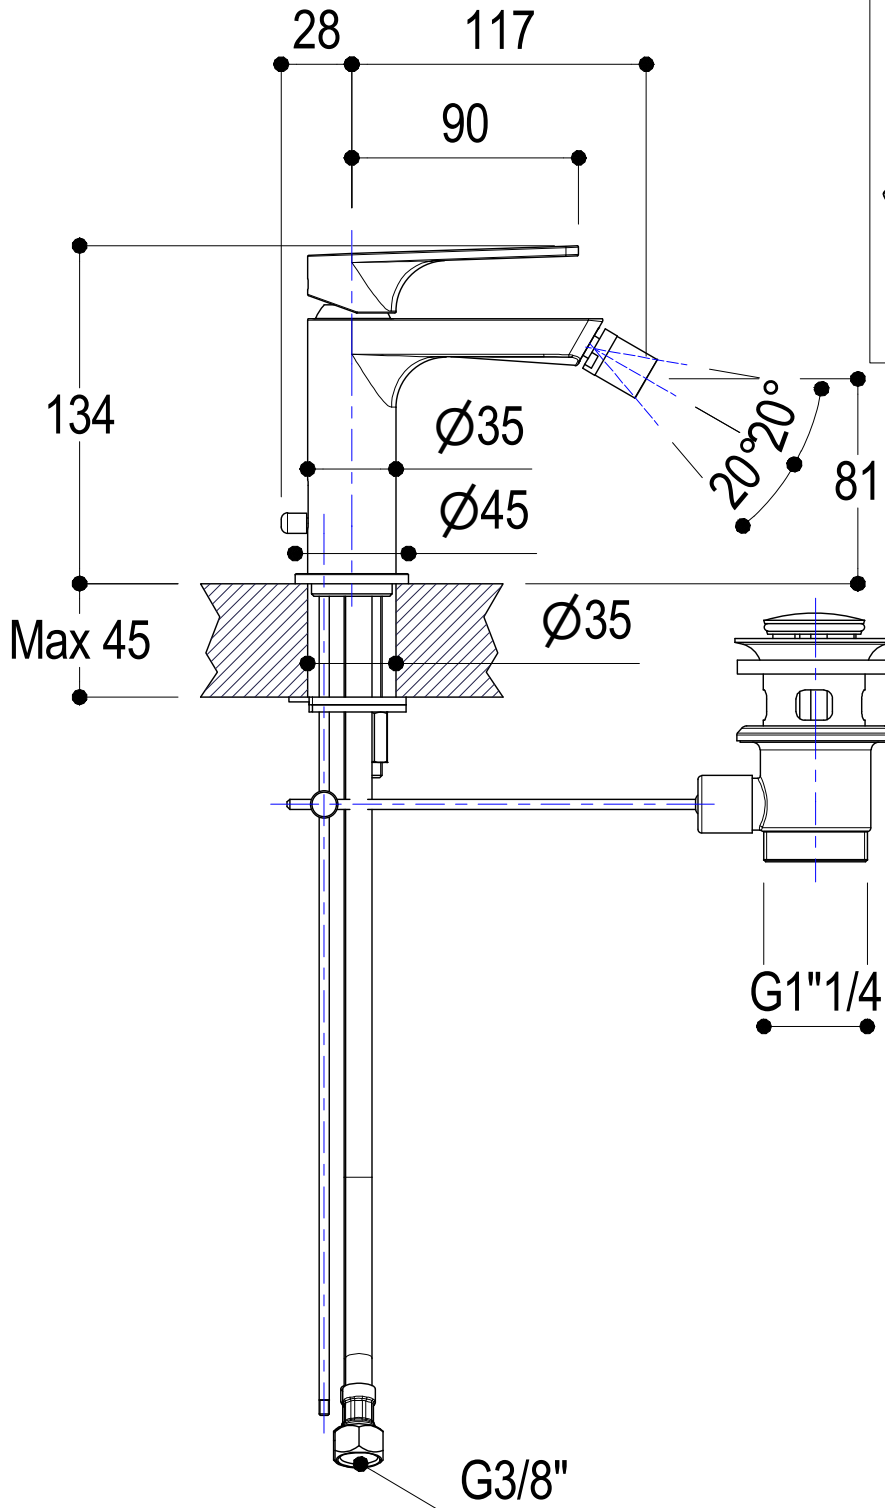

SCHEDA TECNICA / TECHNICAL DATA

RUBINETTERIE RITMONIO S.R.L. si riserva tutti i diritti connessi con il presente documento e con l'oggetto o la materia ivi rappresentati con divieto di riprodurlo, utilizzarlo o renderlo accessibile a terzi in assenza di previa autorizzazione. Disegno CAD non modificabile a mano

RUBINETTERIE RITMONIO S.R.L. will claim all rights related to the present document and with the object or subject represented therein with the prohibition of reproduction, use or disclosure to third parties without previous permission. The Cad plan is not alterable by hand

Ritmonio
Living a quality experience.
13019 VARALLO - (VC) - ITALY

SERIE

POIS

CODICE

PR31BA101

DATA EMISSIONE

03/12/13

DENOMINAZIONE

Miscelatore monocomando per bidet
Single lever bidet mixer

REVISIONE

1

20/11/2020