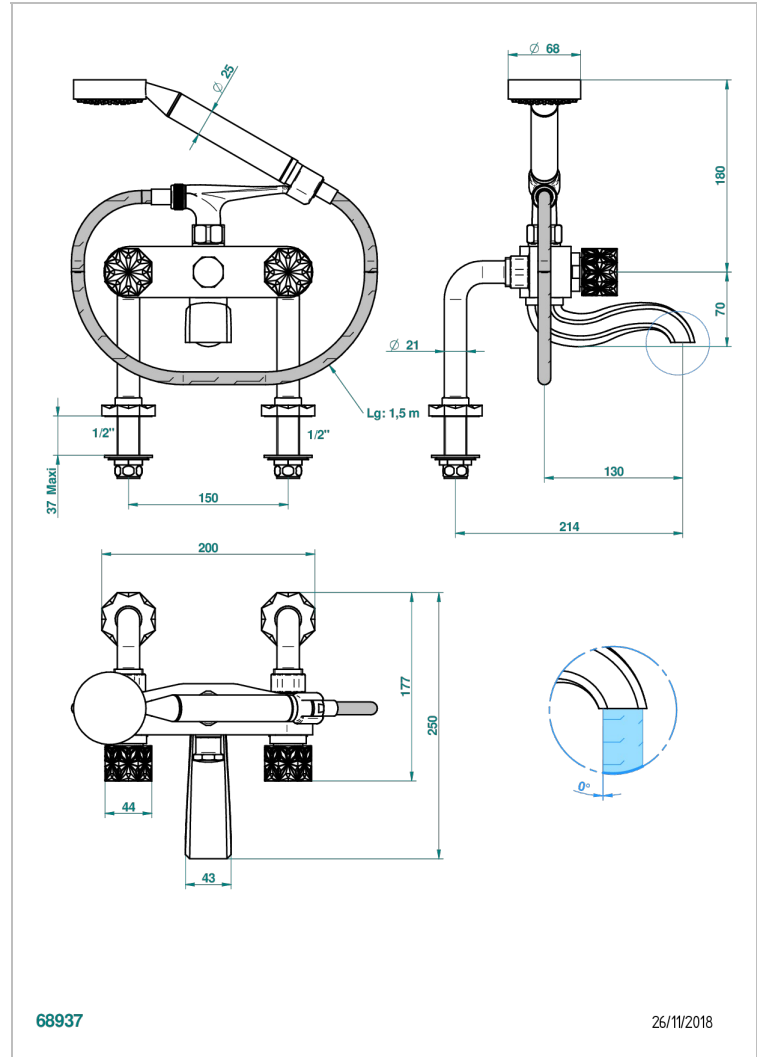

# NIHAL PORCELAINE IVOIRE

U2N-13G

THG<sup>®</sup>  
PARIS

Смеситель для ванны/душа устанавливаемый на борту на два отверстия с душем и шлангом - 150 мм между центрами

## ХАРАКТЕРИСТИКИ

- Nihal porcelaine ivoire
- Смеситель для ванны/душа устанавливаемый на борту на два отверстия с душем и шлангом - 150 мм между центрами