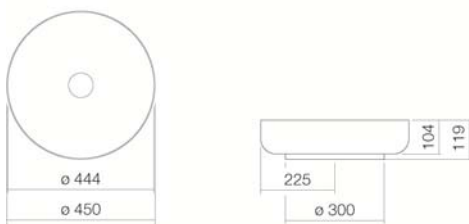

#### Propiedades

Nombre del artículo	AB.SO450.1
Referencia	3503000180
Color estándar	Bicolor
Superficie especial	
Variante	sin orificio para grifería, sin rebosadero
Variante especial	
Medidas	ø 450 x 119 mm
Material	Acero vitrificado
Peso neto	7,2 kg
Montaje	para la fijación sobre las encimeras
Accesorios	Sifón SI.2, Sifón SI.3
Indicaciones acerca de la grifería	Punto óptimo de caída de agua: aprox. 60 – 170 mm a partir del borde del lavabo.

#### Especificación de texto

Lavabo sobre encimera circular, ø 450 mm, altura incl. anillo distanciador 119 mm, en el interior blanco vitrificado y en el exterior negro mate, sin orificio para grifería y rebosadero, incluye válvula de desagüe vitrificada en blanco, set de fijación y anillo distanciador negro