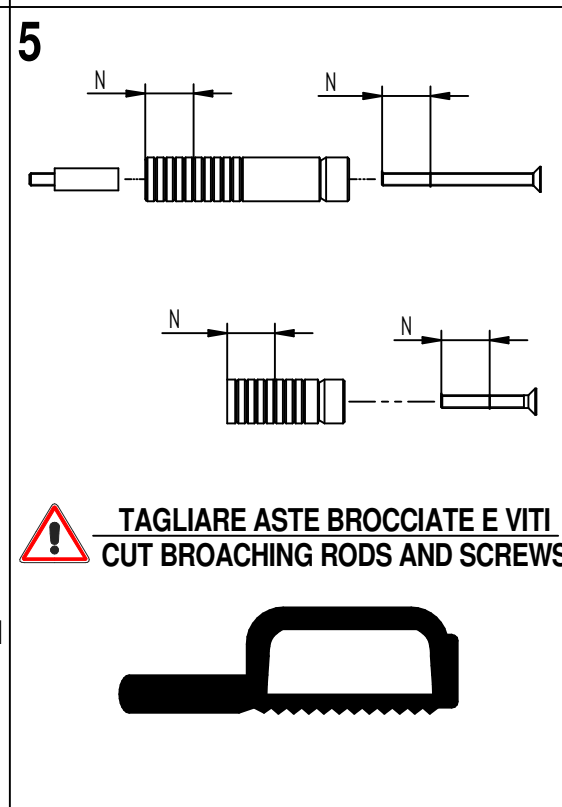

Per qualsiasi richiesta di informazioni, preghiamo contattare l'Ufficio Tecnico presso:
info@bellostarubinetterie.com
For any technical inquiries, please contact the Technical Office at: info@bellostarubinetterie.com