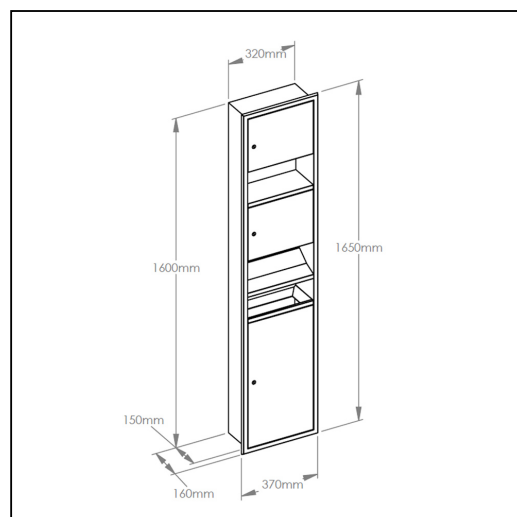

Wnętkowy pojemnik na ręczniki pojedyncze z suszarką do rękawiczek i koszem MERIDA STELLA

symbol: ASM701

- pojemnik wewnętrzny, do montażu w ścianie
- wymaga przygotowania odpowiedniego otworu montażowego
- wymagany otwór w ścianie (wys./szer./gł.) 1610 x 330 x 160 mm
- po zamontowaniu pojemnik jest zlicowany ze ścianą, widoczna pozostaje estetyczna przednia część urządzenia
- estetyczna ramka ukrywa miejsce łączenia pojemnika ze ścianą
- wykonany z wysokogatunkowej stali nierdzewnej 304 o grubości 0,8 mm
- zlicowany metalowy zamek blokowy wspólny dla wszystkich urządzeń linii Merida Stella
- w górnej części urządzenie wyposażone w pojemnik na ręczniki składane o pojemności do 500 listków
- w środkowej części urządzenia znajduje się schowana elektryczna suszarka do rękawiczek o mocy 2500 W, uruchamiana czujnikiem zbliżeniowym
- w dolnej części urządzenia znajduje się kosz na odpady z wewnętrznym wkładem o pojemności 23 litrów
- wewnętrzny wkład kosza wyposażony w uchwyt ułatwiający wkładanie i wyciągnięcie pojemnika
- produkt jest idealnym rozwiązaniem dla wанных, małych toalet, gdy nie zabiera powierzchni użytkowej pomieszczenia i łączy trzy urządzenia w jedno

Parametry

wysoko	165 cm
szeroko	37 cm
głęboko	16 cm
materiał	stal nierdzewna