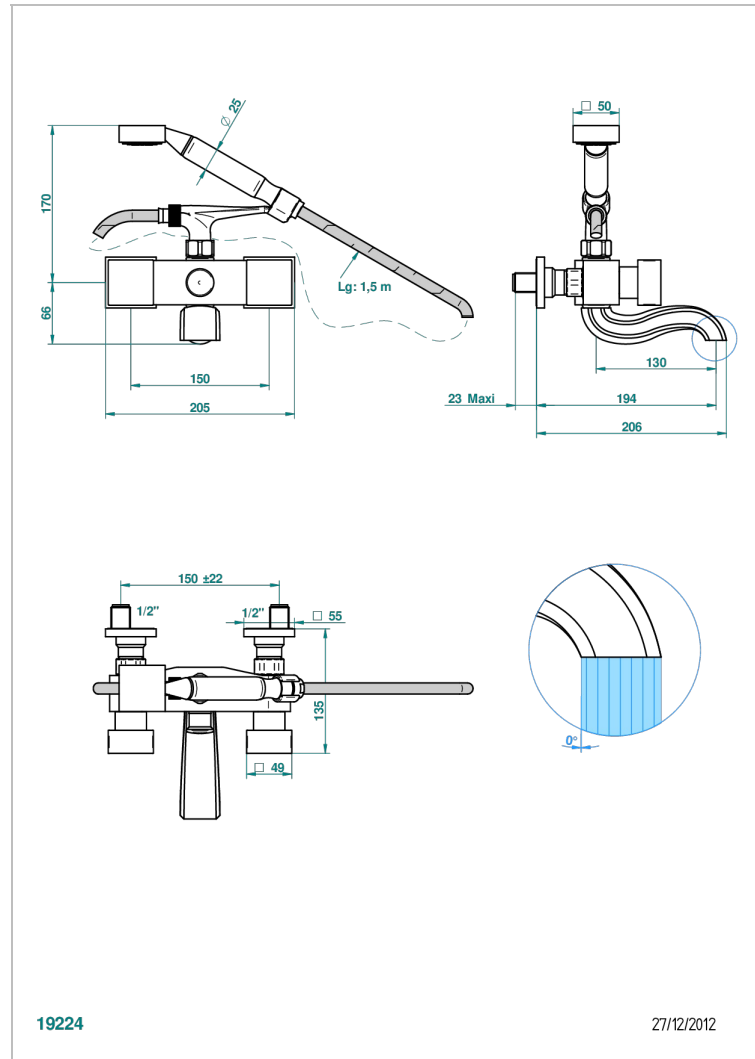

Смеситель для ванны настенный на 2 отверстия с ручным душем и шлангом - 150 мм между центрами

19224

27/12/2012

ХАРАКТЕРИСТИКИ

- Cubica
- Смеситель для ванны настенный на 2 отверстия с ручным душем и шлангом - 150 мм между центрами