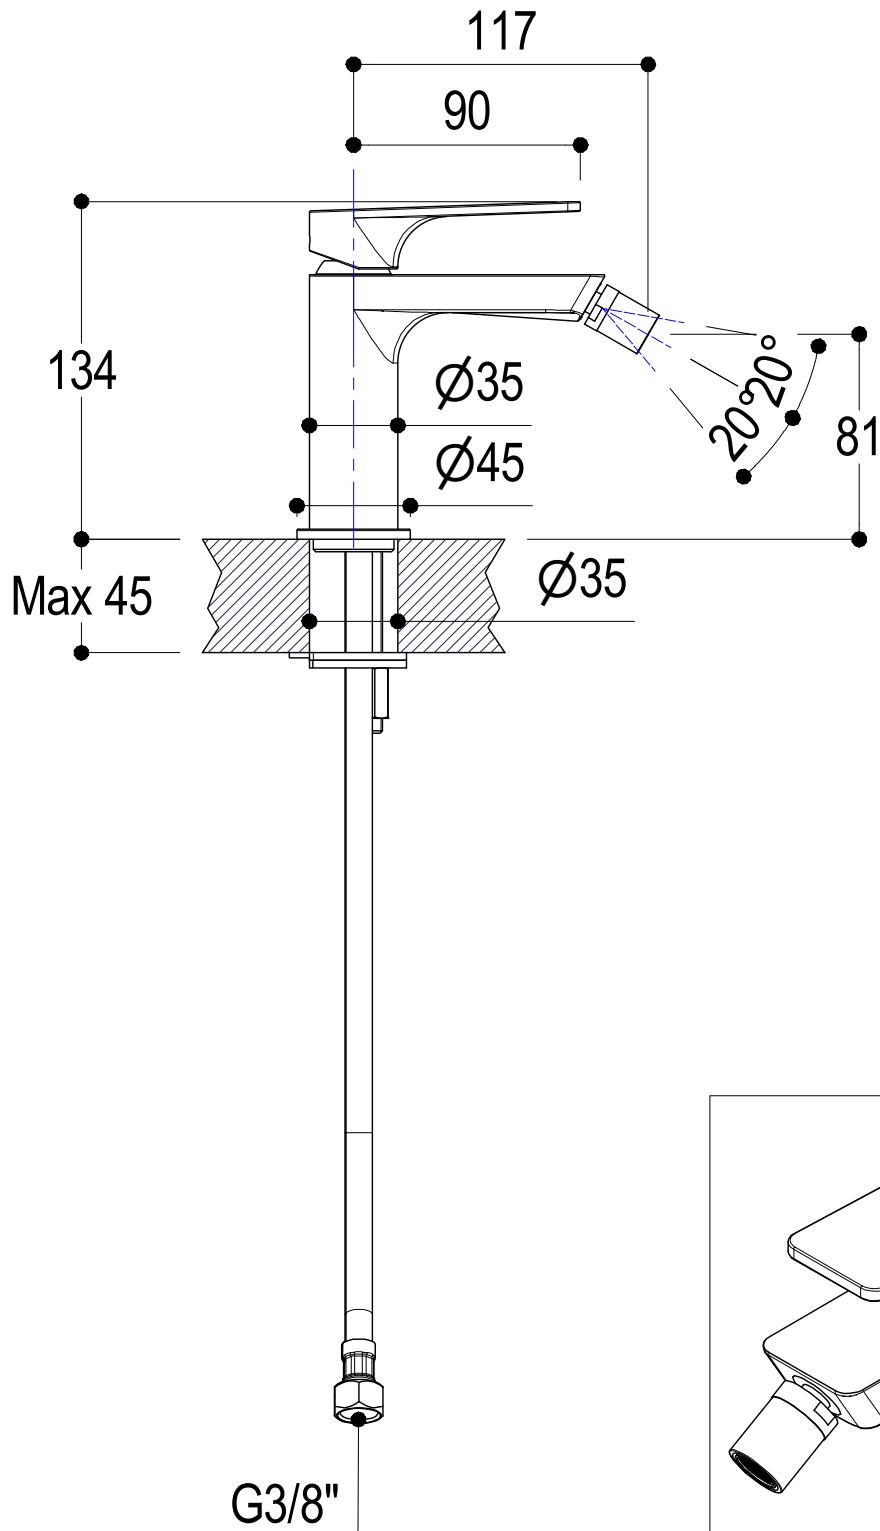

SCHEDA TECNICA / TECHNICAL DATA

RUBINETTERIE RITMONIO S.R.L. si riserva tutti i diritti connessi con il presente documento e con l'oggetto o la materia ivi rappresentati con divieto di riprodurlo, utilizzarlo o renderlo accessibile a terzi in assenza di previa autorizzazione. Disegno CAD non modificabile a mano

Ritmonio
Living a quality experience.
13019 VARALLO - (VC) - ITALY

SERIE POIS

CODICE PR31BA201

DATA EMISSIONE 03/12/13

DENOMINAZIONE Miscelator monocomando per bidet
Single lever bidet mixer

REVISIONE 1
20/11/2020