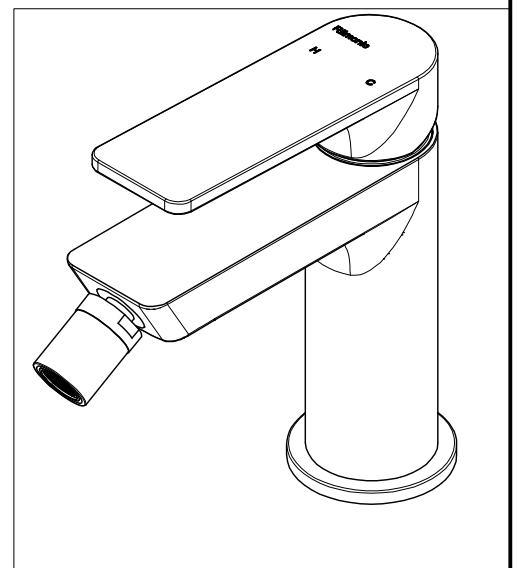

SCHEDA TECNICA / TECHNICAL DATA

RUBINETTERIE RITMONIO S.R.L. si riserva tutti i diritti connessi con il presente documento e con l'oggetto o la materia ivi rappresentati con divieto di riprodurlo, utilizzarlo o renderlo accessibile a terzi in assenza di previa autorizzazione. Disegno CAD non modificabile a mano

RUBINETTERIE RITMONIO S.R.L. will claim all rights related to the present document and with the object or subject represented therein with the prohibition of reproduction, use or disclosure to third parties without previous permission. The Cad plan is not alterable by hand

Ritmonio
Living a quality experience.
13019 VARALLO - (VC) - ITALY

SERIE POIS

CODICE PR31BA201

DATA EMISSIONE 03/12/13

DENOMINAZIONE Miscelator monocomando per bidet
Single lever bidet mixer

REVISIONE 1
20/11/2020