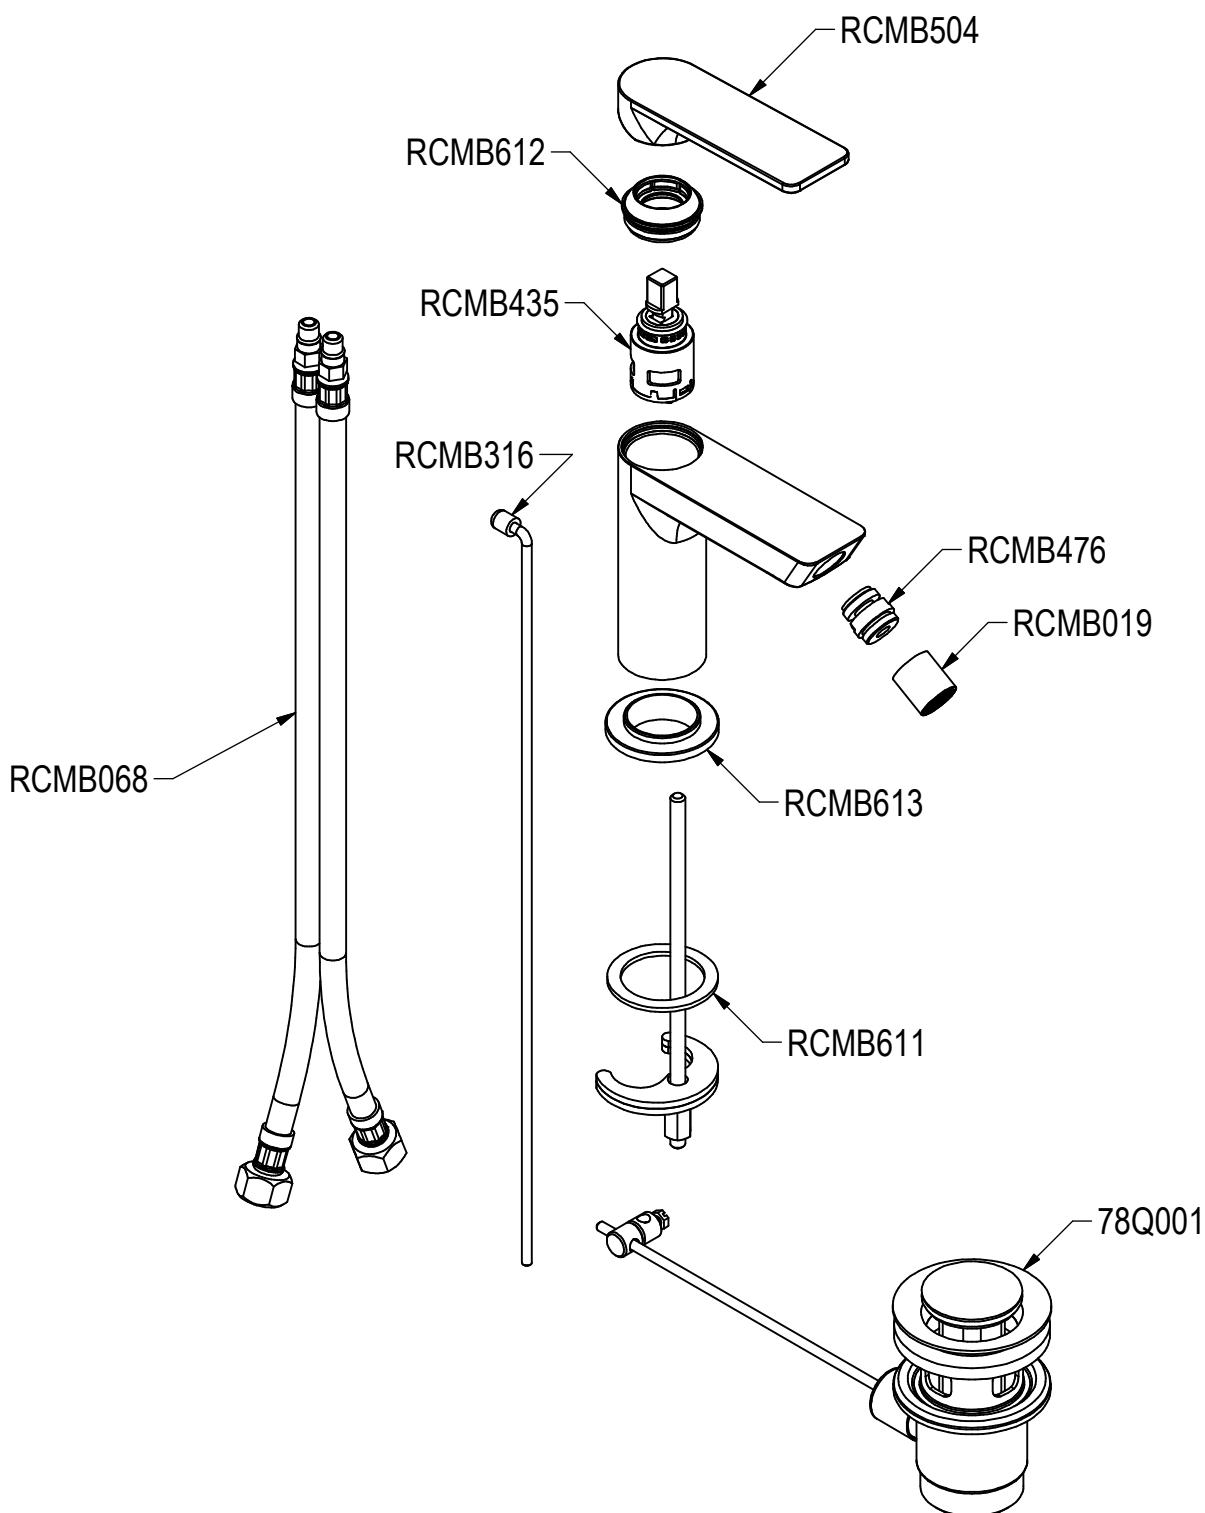

SCHEMA TECNICA / TECHNICAL DATA

RUBINETTERIE RITMONIO S.R.L. si riserva tutti i diritti connessi con il presente documento e con l'oggetto o la materia ivi rappresentati con divieto di riprodurlo, utilizzarlo o renderlo accessibile a terzi in assenza di previa autorizzazione. Disegno CAD non modificabile a mano

Ritmonio

Living a quality experience.

13019 VARALLO - (VC) - ITALY

SERIE	POIS	CODICE	PR31BA101-201	DATA EMISSIONE	03/03/16
DENOMINAZIONE	Miscelatore monocomando per bidet Single lever bidet mixer				
REVISIONE	/	EMESSO	BOTTA F.	APPROVATO	GIUSTO C.