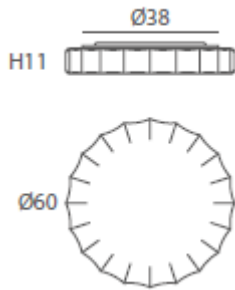

#### INSTALACIÓN / INSTALLATION

- E27 LED 3x10W Ø6cm

- PCB-LED 20W 700mA

Cálida / Warm 3000K 1180lm

Neutra / Neutral 4000K 1235lm

\* Archivos 3D y ficheros fotométricos disponibles en web / 3D and photometric files available on the web

23020/60

23021/60

23022/60

23023/60

23020/80

23021/80

23022/80

23023/80