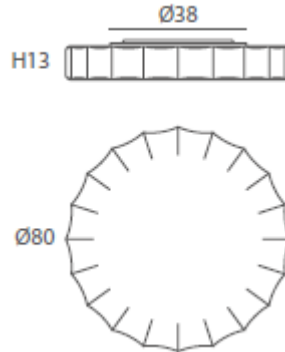

#### INSTALACIÓN / INSTALLATION

- E27 LED 3x10W Ø6cm

- PCB-LED 20W 700mA

Cálida / Warm 3000K 1180lm

Neutra / Neutral 4000K 1235lm

\* Archivos 3D y ficheros fotométricos disponibles en web / 3D and photometric files available on the web

23020/60

23021/60

23022/60

23023/60

23020/80

23021/80

23022/80

23023/80