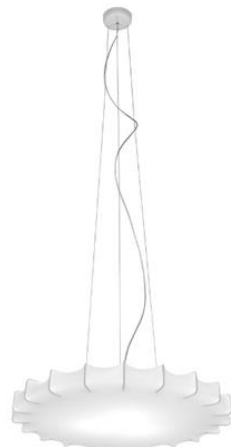

## COLGANTE - PLAFÓN

Un modelo con una estructura original que evoca un caramelo y pone a prueba la capacidad imaginativa en el que se puede mantener la pureza de la tela elástica blanca o elegir colorear libremente un espacio interior.

#### INSTALACIÓN / INSTALLATION

- E27 LED 3x10W Ø6cm

- PCB-LED 20W 700mA

Cálida / Warm 3000K 1180lm

Neutra / Neutral 4000K 1235lm

\* Archivos 3D y ficheros fotométricos disponibles en web / 3D and photometric files available on the web