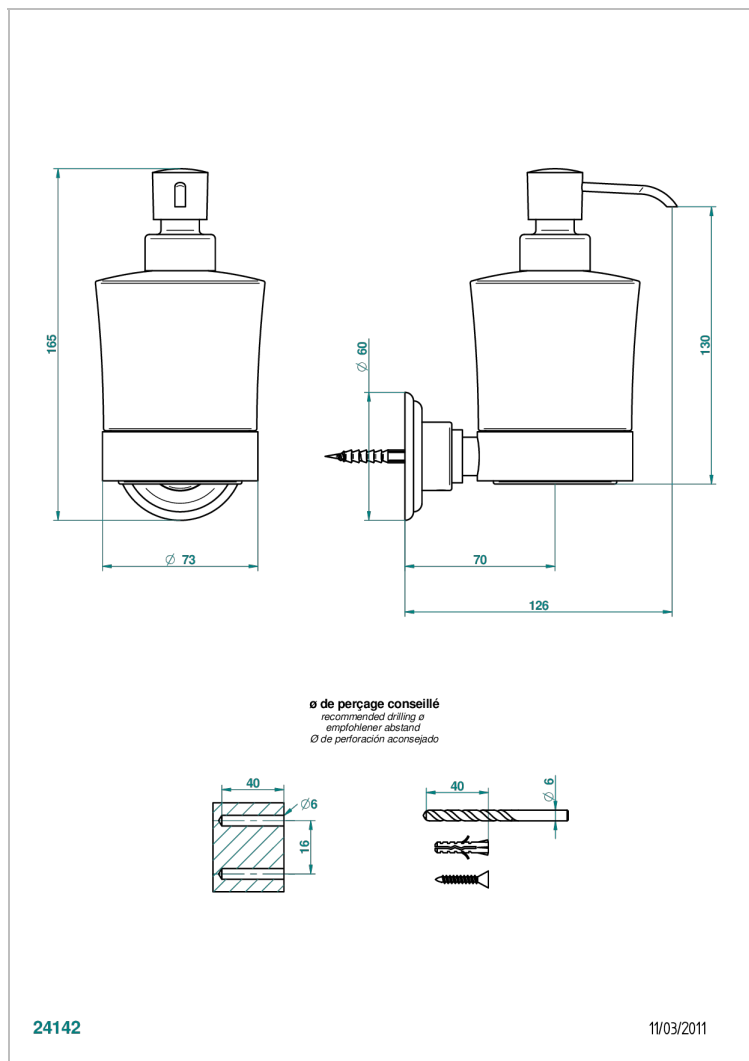

MARQUISE ЧЕРНЫЙ С ЗОЛОТЫМ ДЕКОРОМ

THG[®]
PARIS

A7F-613

Дозатор для жидкого мыла настенный

ХАРАКТЕРИСТИКИ

- Marquise чёрный с золотым декором
- Дозатор для жидкого мыла настенный

ДОСТУПНЫЕ ВАРИАНТЫ ПОКРЫТИЙ

Blush PVD - H62
Graphite PVD - H64
Matt Umber PVD - H67
Matt blush PVD - H60
Matt graphite PVD - H65
Umber PVD - H66