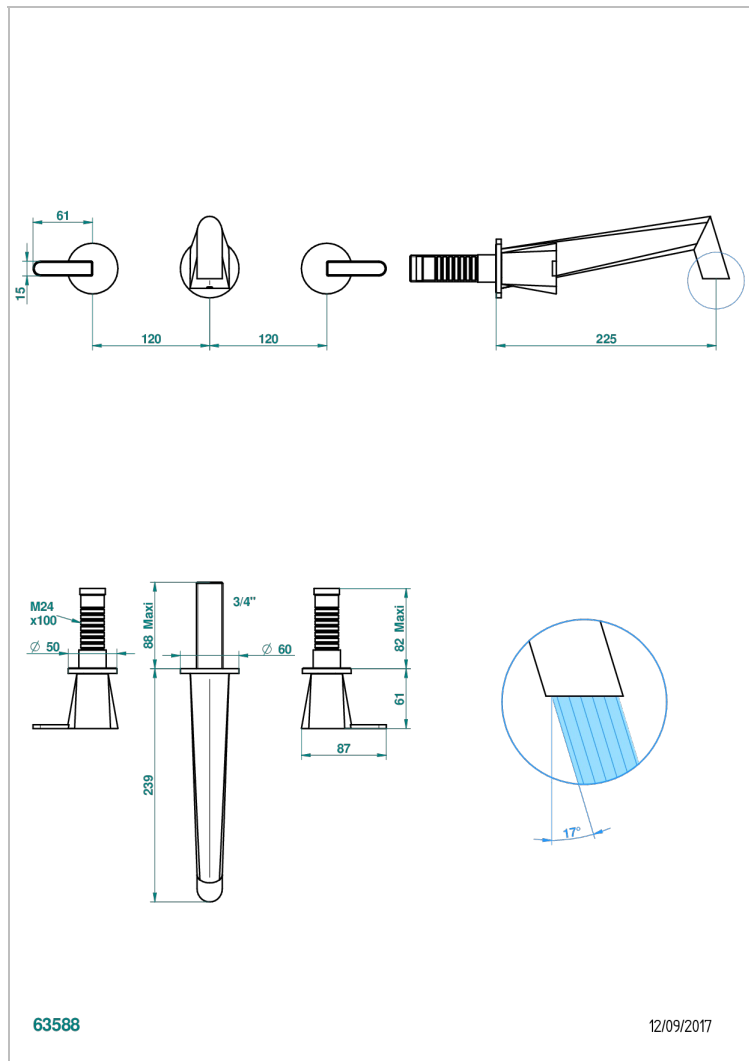

МЕТАМОРФОЗЕ С УГЛЕРОДНЫМ ВОЛОКНОМ

G6C-40SGB

THG[®]
PARIS

Внешняя часть смесителя встраиваемого в стену для раковины на три отверстия с изливом СУПЕР ГОЛИАФ- без выпуска

ХАРАКТЕРИСТИКИ

- Metamorphose с углеродным волокном
- Внешняя часть смесителя встраиваемого в стену для раковины на три отверстия с изливом СУПЕР ГОЛИАФ- без выпуска

СВЯЗАННЫЕ ТОВАРНЫЕ ПОЗИЦИИ

- Ref. G00-40AC Встраиваемая часть смесителя настенного на три отверстия (не рукоят.)
- Ref. G00-40AM Встраиваемая часть смесителя настенного на 3 отверстия на пластине (рукоят.)