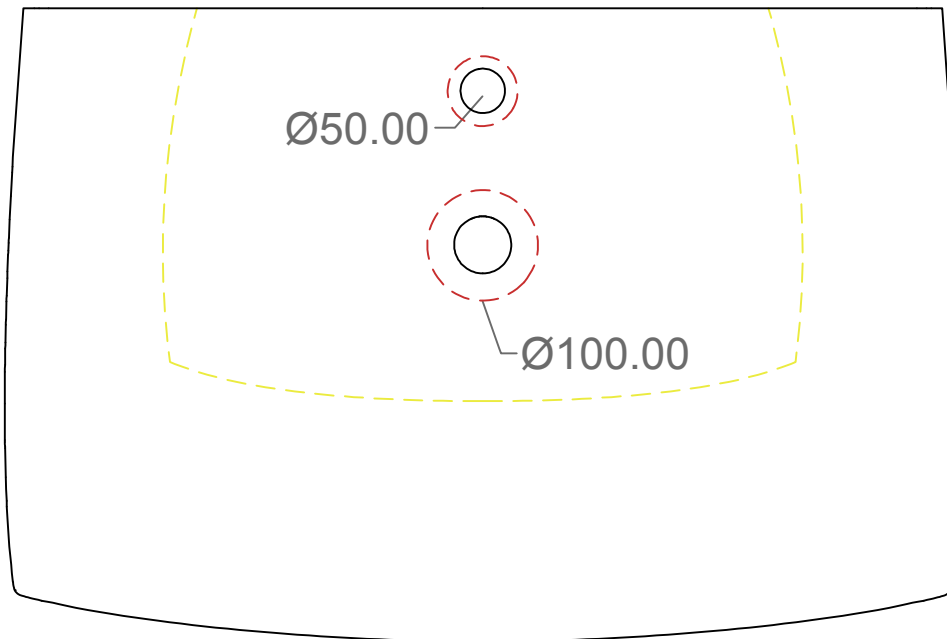

Lavabo Fly cm 75
Fly washbasin cm 75

Cod. LAFLY

Perimetro lavabo
Washbasin perimeter

Dimensione del foro consigliato per il piano d'appoggio
Recommended size of hole for the top

Perimetro appoggio lavabo
Washbasin base perimeter