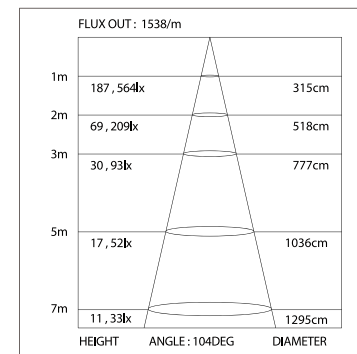

Соединитель

019 389

Соединитель угловой

019 390

ДИАГРАММА ОСВЕЩЕННОСТИ*

*Измерено при длине ленты и профиля 1.2м