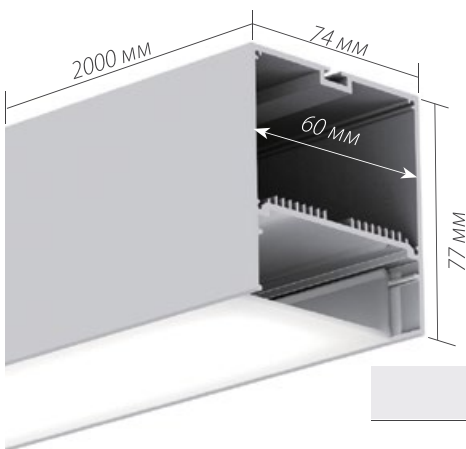

SL-LINE-7477-2000

Анодированный алюминиевый профиль

Подвесной / Накладной

СТАНДАРТНЫЕ АКСЕССУАРЫ

ДОПОЛНИТЕЛЬНЫЕ АКСЕССУАРЫ

Заглушки x2

019 311

Экран

019 312

Светодиодные ленты 24 В
SMD 2835 5x2 (350 шт/м)

019 083 Холодный
019 082 Белый
019 081 Дневной
019 080 Теплый

Блок питания
100 Вт (24 В)

008 882 IP20
018 972 IP65

ДОПОЛНИТЕЛЬНЫЕ АКСЕССУАРЫ

арт. 019 310

Соединитель

019 389

Соединитель угловой

019 390

ДИАГРАММА ОСВЕЩЕННОСТИ*

*Измерено при длине ленты и профиля 1.2м