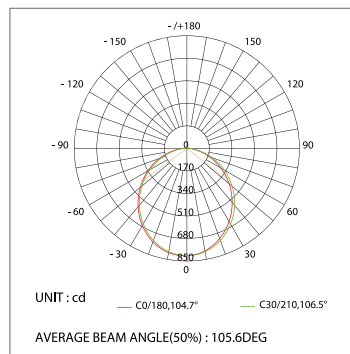

Соединитель

019 389

Соединитель угловой

019 390

ДИАГРАММА ОСВЕЩЕННОСТИ*

*Измерено при длине ленты и профиля 1.2м