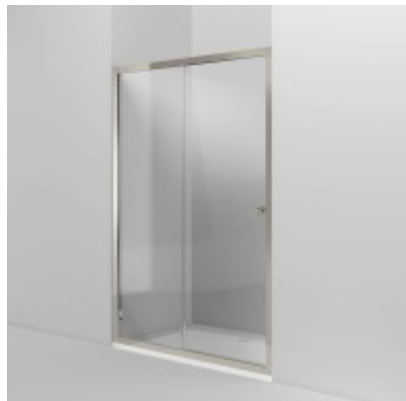

# Burlington®

ДВЕРЬ ARCADE 1400MM РАЗДВИЖНАЯ, НИКЕЛЬ [ARC47]

**ARC47A** Дверь Arcade 1400mm раздвижная, никель (1 коробка)  
**ARC47B** Дверь Arcade 1400mm раздвижная, никель (2 коробка)