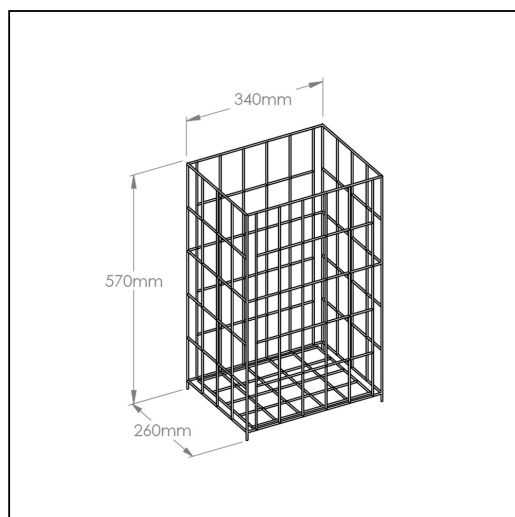

Kosz siatkowy stojący o poj. 47 l, wykonany z prętów powlekanych białym polietylenem

symbol: B2A

- wykonany z lekkich prętów metalowych powlekanych białym polietylenem
- bardzo wygodny w użytkowaniu
- dostosowany do jednorazowych worków na odpady
- pojemność 47 litrów
- oferujemy odpowiednie worki jednorazowe

Parametry

wysoko	57 cm
szeroko	34 cm
gł boko	26 cm
pojemno	47 l