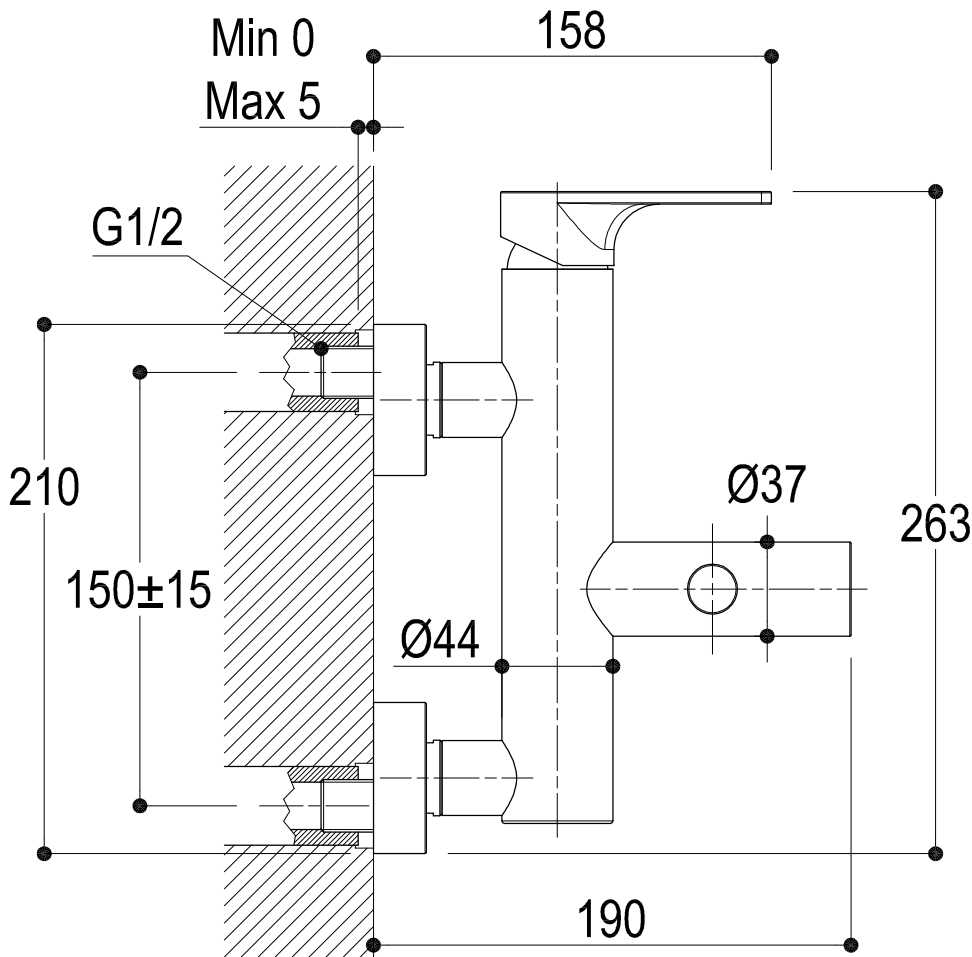

SCHEDA TECNICA / TECHNICAL DATA

SERIE	POIS	CODICE	PR31EA201	DATA EMISSIONE	04/12/13
DENOMINAZIONE Miscelatore monocomando esterno per vasca Outer single lever bath mixer					
REVISIONE	EMESSO	ZUMELLA	APPROVATO	GIUSTO	