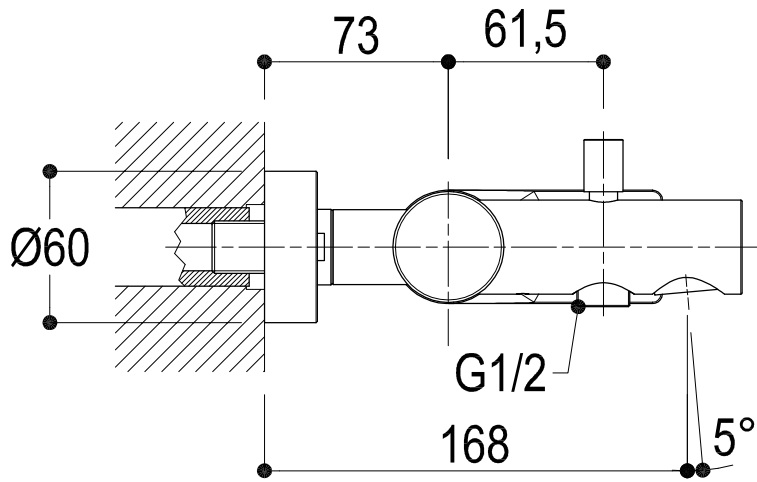

SCHEDA TECNICA / TECHNICAL DATA

SERIE	POIS	CODICE	PR31EA201	DATA EMISSIONE	04/12/13
DENOMINAZIONE Miscelatore monocomando esterno per vasca Outer single lever bath mixer					
REVISIONE	EMESSO	ZUMELLA	APPROVATO	GIUSTO	