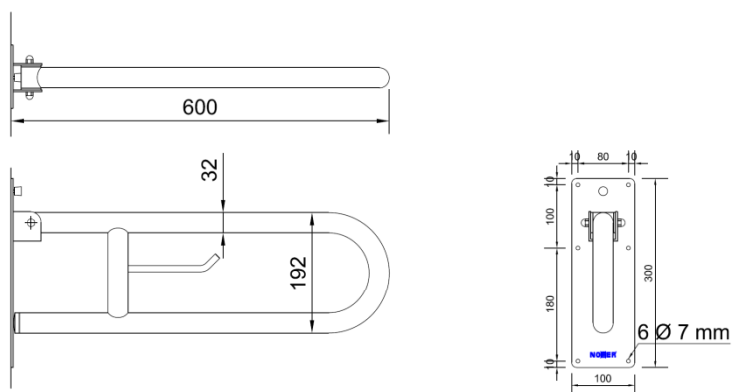

Поручень полукруглый откидной

- Поручень предназначен для установки на стену
- Разработан для использования в публичных местах
- Возможно использовать и в домашних условиях
- Нержавеющая сталь матовая

Технические характеристики

- Сделан из нержавеющей стали AISI 304
 - Длина: 600 мм.
 - Размер настенного фланца: 300 x 100 мм.
 - Диаметр поручня \varnothing 32 мм, толщина стали 1,5 мм
 - Пластиковая заглушка трубы и держатель для туалетной бумаги в комплекте
- Рекомендуемая высота установки : 70-75 см. от пола

Краткое описание

Полукруглый поручень сделан из нержавеющей стали AISI 304. Длина: 600 мм, Поручень \varnothing 32 мм, толщина стали 1,5 мм.

Технический рисунок

Dimensions in mm

NOFER S.L.
Avenida de la fama, 118
08940 · Cornellà de Llobregat (Barcelona)
Tel +34 934 742 423 · Fax +34 934 743 548
nofer@nofer.com · www.nofer.com