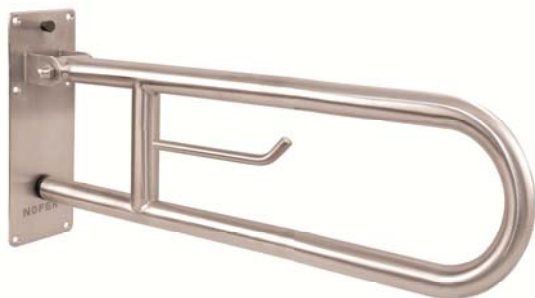

Поручень полукруглый откидной

- Поручень предназначен для установки на стену
- Разработан для использования в публичных местах
- Возможно использовать и в домашних условиях
- Нержавеющая сталь матовая

Технические характеристики

- Сделан из нержавеющей стали AISI 304
 - Длина: 600 мм.
 - Размер настенного фланца: 300 x 100 мм.
 - Диаметр поручня \varnothing 32 мм, толщина стали 1,5 мм
 - Пластиковая заглушка трубы и держатель для туалетной бумаги в комплекте
- Рекомендуемая высота установки : 70-75 см. от пола

Краткое описание

Полукруглый поручень сделан из нержавеющей стали AISI 304. Длина: 600 мм, Поручень \varnothing 32 мм, толщина стали 1,5 мм.

Технический рисунок

Dimensions in mm

NOFER S.L.
Avenida de la fama, 118
08940 · Cornellà de Llobregat (Barcelona)
Tel +34 934 742 423 · Fax +34 934 743 548
nofer@nofer.com · www.nofer.com