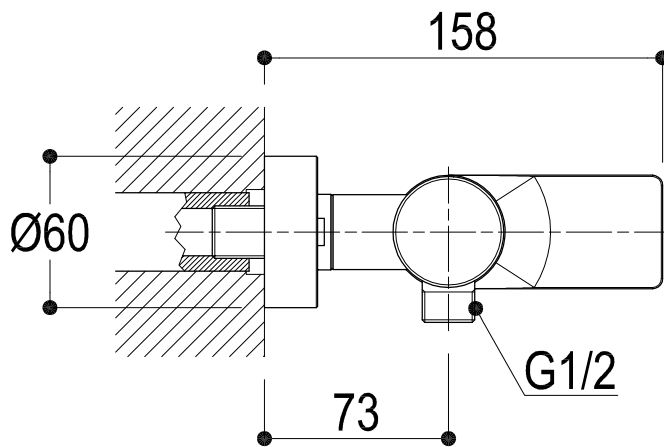

SCHEDA TECNICA / TECHNICAL DATA

**Ritmonio** RUBINETTERIE  
13019 VARALLO \_ (VC) \_ ITALY

SERIE	POIS	CODICE	PR31FA201	DATA EMISSIONE	04/12/13
DENOMINAZIONE					
Miscelatore monocomando esterno per doccia Outer single lever shower mixer					
REVISIONE	EMESSO	ZUMELLA	APPROVATO	GIUSTO	