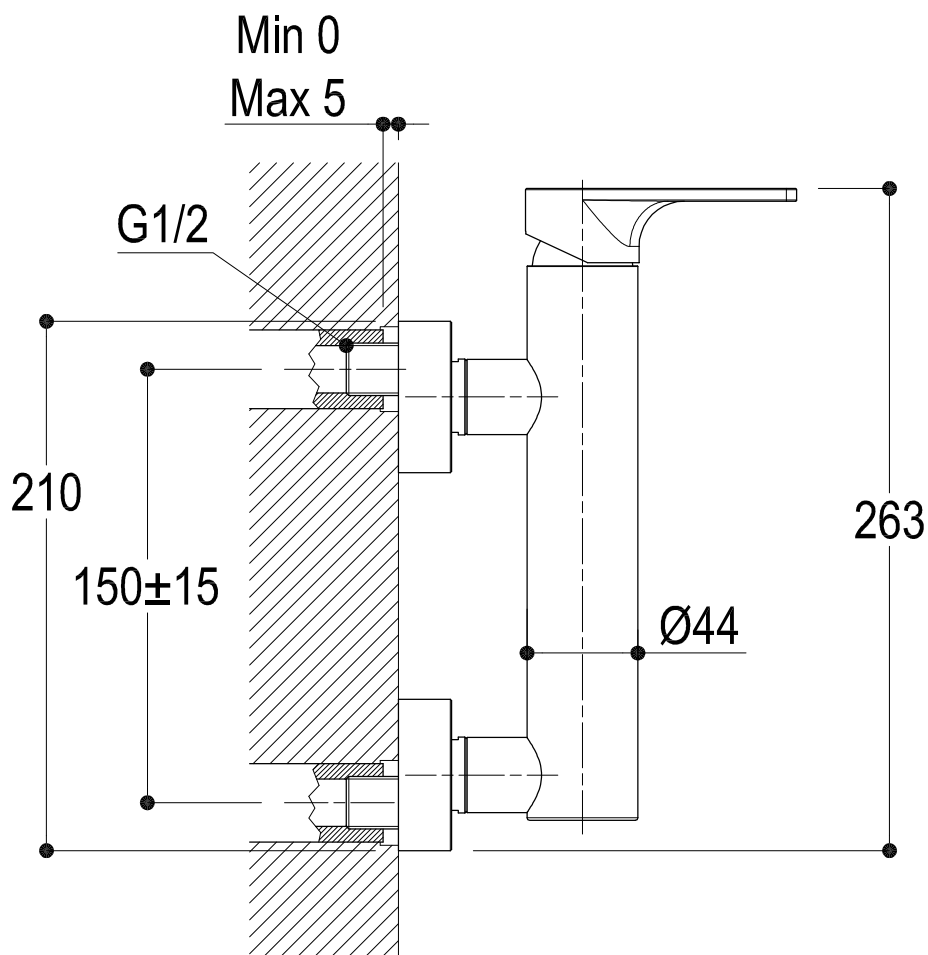

SCHEDA TECNICA / TECHNICAL DATA

**Ritmonio** RUBINETTERIE  
13019 VARALLO \_ (VC) \_ ITALY

SERIE	POIS	CODICE	PR31FA201	DATA EMISSIONE	04/12/13
DENOMINAZIONE					
Miscelatore monocomando esterno per doccia Outer single lever shower mixer					
REVISIONE	EMESSO	ZUMELLA	APPROVATO	GIUSTO	