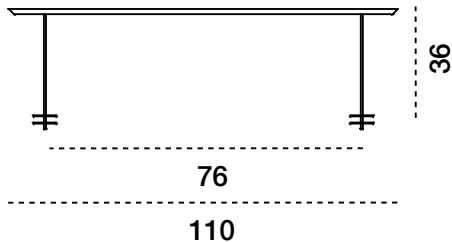

LINEAL BIBLO

Продажа дизайнерской мебели,
света и аксессуаров
по всей России

8 (800) 500-70-36
hello@barcelonadesign.ru
www.barcelonadesign.ru

Medidas en cm.
All measures in cm.
Maße in cm.