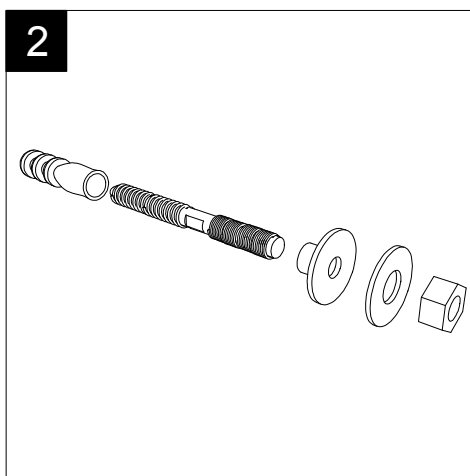

Lavabo Fly cm 75 monoforo  
 (senza foro, tre fori su richiesta)  
 Fly Washbasin cm 75 one hole  
 (no hole, three holes on request)

FRONT

LEFT

TOP

SECTION

Designation  
 Lavabo Fly cm 75 monoforo  
 (senza foro, tre fori su richiesta)  
 Fly Washbasin cm 75 one hole  
 (no hole, three holes on request)

Scale  
 1:10

cod. LAFLY

Guida all'installazione dei lavabi sospesi con kit viti di fissaggio (cod. ACS60)

Serie: ZENITH - LIKE - TOUCH - TIME - FLUT - OZ - BRIO - SQUARE - QUAD - FLY - DUNIA

*Installation guide for back to wall washbasins with fixing screws kit (cod. ACS60)*

*Series: ZENITH - LIKE - TOUCH - TIME - FLUT - OZ - BRIO - SQUARE - QUAD - FLY - DUNIA*

①

Guida all'installazione dei lavabi sospesi con kit viti di fissaggio (cod. ACS60)

Serie: ZENITH - LIKE - TOUCH - TIME - FLUT - OZ - BRIO - SQUARE - QUAD - FLY - DUNIA