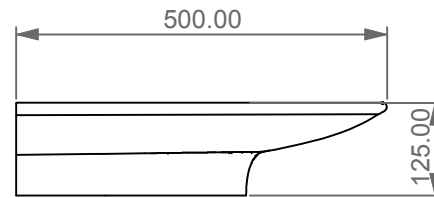

Lavabo Fly cm 75 monoforo  
 (senza foro, tre fori su richiesta)  
 Fly Washbasin cm 75 one hole  
 (no hole, three holes on request)

FRONT

LEFT

TOP

SECTION

Designation  
 Lavabo Fly cm 75 monoforo  
 (senza foro, tre fori su richiesta)  
 Fly Washbasin cm 75 one hole  
 (no hole, three holes on request)

Scale  
 1:10

cod. LAFLY

Guida all'installazione dei lavabi sospesi con kit viti di fissaggio (cod. ACS60)

Serie: ZENITH - LIKE - TOUCH - TIME - FLUT - OZ - BRIO - SQUARE - QUAD - FLY - DUNIA

*Installation guide for back to wall washbasins with fixing screws kit (cod. ACS60)*