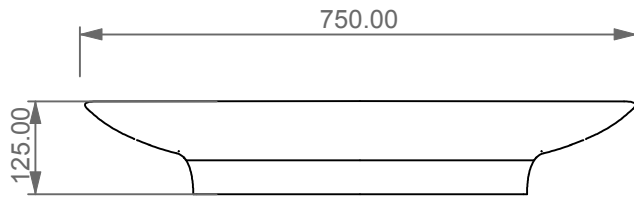

Lavabo Fly cm 75 monoforo  
 (senza foro, tre fori su richiesta)  
 Fly Washbasin cm 75 one hole  
 (no hole, three holes on request)

FRONT

LEFT

TOP

SECTION

Designation  
 Lavabo Fly cm 75 monoforo  
 (senza foro, tre fori su richiesta)  
 Fly Washbasin cm 75 one hole  
 (no hole, three holes on request)

Scale  
 1:10

cod. LAFLY

Guida all'installazione dei lavabi sospesi con kit viti di fissaggio (cod. ACS60)

Serie: ZENITH - LIKE - TOUCH - TIME - FLUT - OZ - BRIO - SQUARE - QUAD - FLY - DUNIA

*Installation guide for back to wall washbasins with fixing screws kit (cod. ACS60)*

*Series: ZENITH - LIKE - TOUCH - TIME - FLUT - OZ - BRIO - SQUARE - QUAD - FLY - DUNIA*

①

Guida all'installazione dei lavabi sospesi con kit viti di fissaggio (cod. ACS60)

Serie: ZENITH - LIKE - TOUCH - TIME - FLUT - OZ - BRIO - SQUARE - QUAD - FLY - DUNIA