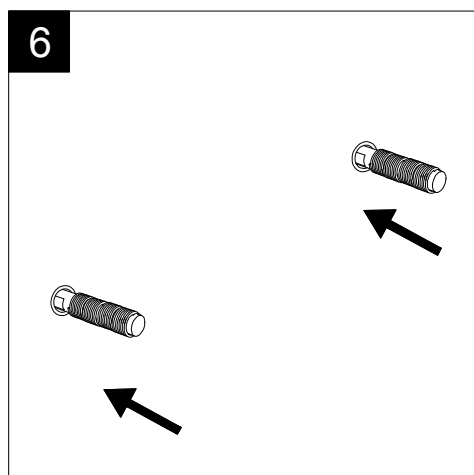

Lavabo Fly cm 75 monoforo  
 (senza foro, tre fori su richiesta)  
 Fly Washbasin cm 75 one hole  
 (no hole, three holes on request)

FRONT

LEFT

TOP

SECTION

Designation  
 Lavabo Fly cm 75 monoforo  
 (senza foro, tre fori su richiesta)  
 Fly Washbasin cm 75 one hole  
 (no hole, three holes on request)

Scale  
 1:10

cod. LAFLY

Guida all'installazione dei lavabi sospesi con kit viti di fissaggio (cod. ACS60)

Serie: ZENITH - LIKE - TOUCH - TIME - FLUT - OZ - BRIO - SQUARE - QUAD - FLY - DUNIA

*Installation guide for back to wall washbasins with fixing screws kit (cod. ACS60)*

*Series: ZENITH - LIKE - TOUCH - TIME - FLUT - OZ - BRIO - SQUARE - QUAD - FLY - DUNIA*

①

Guida all'installazione dei lavabi sospesi con kit viti di fissaggio (cod. ACS60)

Serie: ZENITH - LIKE - TOUCH - TIME - FLUT - OZ - BRIO - SQUARE - QUAD - FLY - DUNIA

*Installation guide for back to wall washbasins with fixing screws kit (cod. ACS60)*

*Series: ZENITH - LIKE - TOUCH - TIME - FLUT - OZ - BRIO - SQUARE - QUAD - FLY - DUNIA*

②