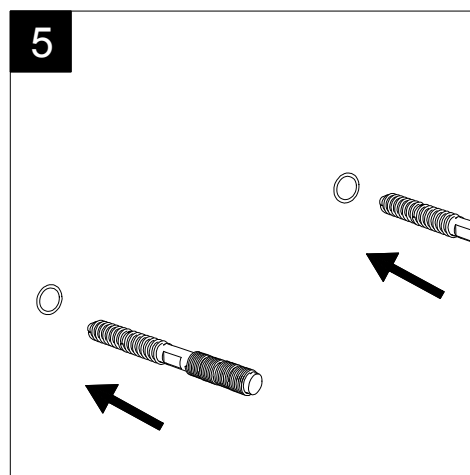

Lavabo Fly cm 75 monoforo  
 (senza foro, tre fori su richiesta)  
 Fly Washbasin cm 75 one hole  
 (no hole, three holes on request)

FRONT

LEFT

TOP

SECTION

Designation  
 Lavabo Fly cm 75 monoforo  
 (senza foro, tre fori su richiesta)  
 Fly Washbasin cm 75 one hole  
 (no hole, three holes on request)

Scale  
 1:10

cod. LAFLY

Guida all'installazione dei lavabi sospesi con kit viti di fissaggio (cod. ACS60)

Serie: ZENITH - LIKE - TOUCH - TIME - FLUT - OZ - BRIO - SQUARE - QUAD - FLY - DUNIA

*Installation guide for back to wall washbasins with fixing screws kit (cod. ACS60)*

*Series: ZENITH - LIKE - TOUCH - TIME - FLUT - OZ - BRIO - SQUARE - QUAD - FLY - DUNIA*

①

Guida all'installazione dei lavabi sospesi con kit viti di fissaggio (cod. ACS60)

Serie: ZENITH - LIKE - TOUCH - TIME - FLUT - OZ - BRIO - SQUARE - QUAD - FLY - DUNIA

*Installation guide for back to wall washbasins with fixing screws kit (cod. ACS60)*

*Series: ZENITH - LIKE - TOUCH - TIME - FLUT - OZ - BRIO - SQUARE - QUAD - FLY - DUNIA*

②