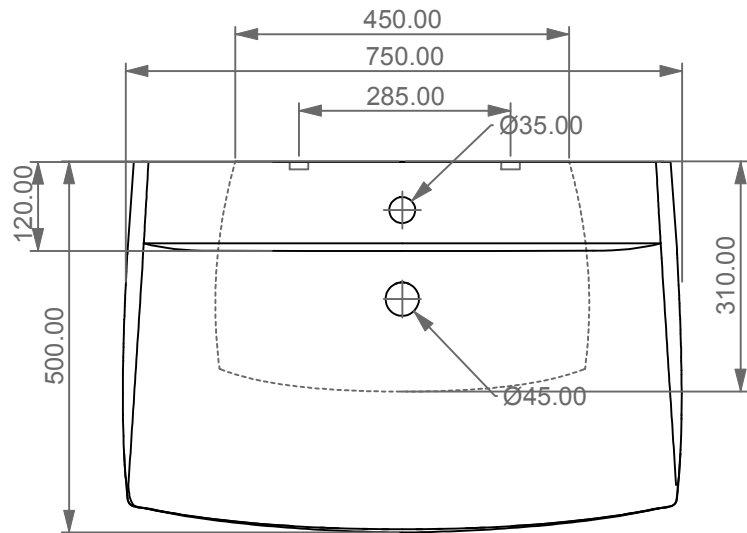

Lavabo Fly cm 75 monoforo  
 (senza foro, tre fori su richiesta)  
 Fly Washbasin cm 75 one hole  
 (no hole, three holes on request)

FRONT

LEFT

TOP

SECTION

Designation  
 Lavabo Fly cm 75 monoforo  
 (senza foro, tre fori su richiesta)  
 Fly Washbasin cm 75 one hole  
 (no hole, three holes on request)

Scale  
 1:10

cod. LAFLY

Guida all'installazione dei lavabi sospesi con kit viti di fissaggio (cod. ACS60)

Serie: ZENITH - LIKE - TOUCH - TIME - FLUT - OZ - BRIO - SQUARE - QUAD - FLY - DUNIA

*Installation guide for back to wall washbasins with fixing screws kit (cod. ACS60)*