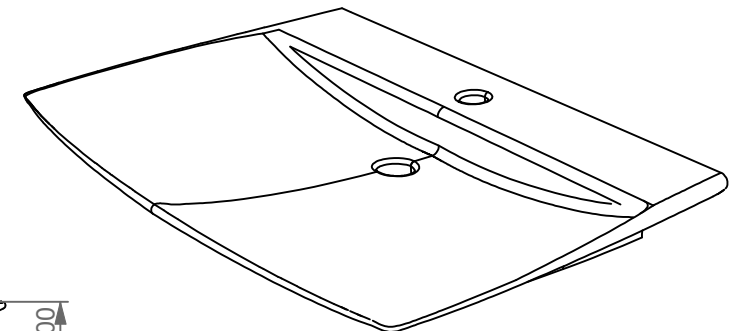

Lavabo Fly cm 75 monoforo  
 (senza foro, tre fori su richiesta)  
 Fly Washbasin cm 75 one hole  
 (no hole, three holes on request)

FRONT

LEFT

TOP

SECTION

Designation  
 Lavabo Fly cm 75 monoforo  
 (senza foro, tre fori su richiesta)  
 Fly Washbasin cm 75 one hole  
 (no hole, three holes on request)

Scale  
 1:10

cod. LAFLY

Guida all'installazione dei lavabi sospesi con kit viti di fissaggio (cod. ACS60)

Serie: ZENITH - LIKE - TOUCH - TIME - FLUT - OZ - BRIO - SQUARE - QUAD - FLY - DUNIA

*Installation guide for back to wall washbasins with fixing screws kit (cod. ACS60)*