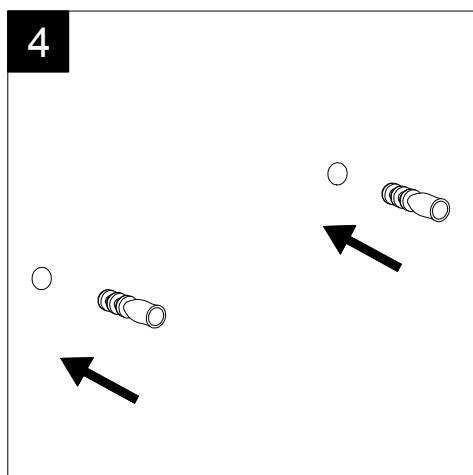

Lavabo Fly cm 75 monoforo  
 (senza foro, tre fori su richiesta)  
 Fly Washbasin cm 75 one hole  
 (no hole, three holes on request)

FRONT

LEFT

TOP

SECTION

Designation  
 Lavabo Fly cm 75 monoforo  
 (senza foro, tre fori su richiesta)  
 Fly Washbasin cm 75 one hole  
 (no hole, three holes on request)

Scale  
 1:10

cod. LAFLY

Guida all'installazione dei lavabi sospesi con kit viti di fissaggio (cod. ACS60)

Serie: ZENITH - LIKE - TOUCH - TIME - FLUT - OZ - BRIO - SQUARE - QUAD - FLY - DUNIA

*Installation guide for back to wall washbasins with fixing screws kit (cod. ACS60)*

*Series: ZENITH - LIKE - TOUCH - TIME - FLUT - OZ - BRIO - SQUARE - QUAD - FLY - DUNIA*

①

Guida all'installazione dei lavabi sospesi con kit viti di fissaggio (cod. ACS60)

Serie: ZENITH - LIKE - TOUCH - TIME - FLUT - OZ - BRIO - SQUARE - QUAD - FLY - DUNIA

*Installation guide for back to wall washbasins with fixing screws kit (cod. ACS60)*

*Series: ZENITH - LIKE - TOUCH - TIME - FLUT - OZ - BRIO - SQUARE - QUAD - FLY - DUNIA*

②