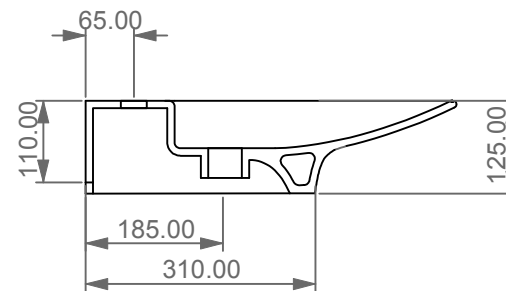

Lavabo Fly cm 75 monoforo  
 (senza foro, tre fori su richiesta)  
 Fly Washbasin cm 75 one hole  
 (no hole, three holes on request)

FRONT

LEFT

TOP

SECTION

Designation  
 Lavabo Fly cm 75 monoforo  
 (senza foro, tre fori su richiesta)  
 Fly Washbasin cm 75 one hole  
 (no hole, three holes on request)

Scale  
 1:10

cod. LAFLY

Guida all'installazione dei lavabi sospesi con kit viti di fissaggio (cod. ACS60)

Serie: ZENITH - LIKE - TOUCH - TIME - FLUT - OZ - BRIO - SQUARE - QUAD - FLY - DUNIA

*Installation guide for back to wall washbasins with fixing screws kit (cod. ACS60)*