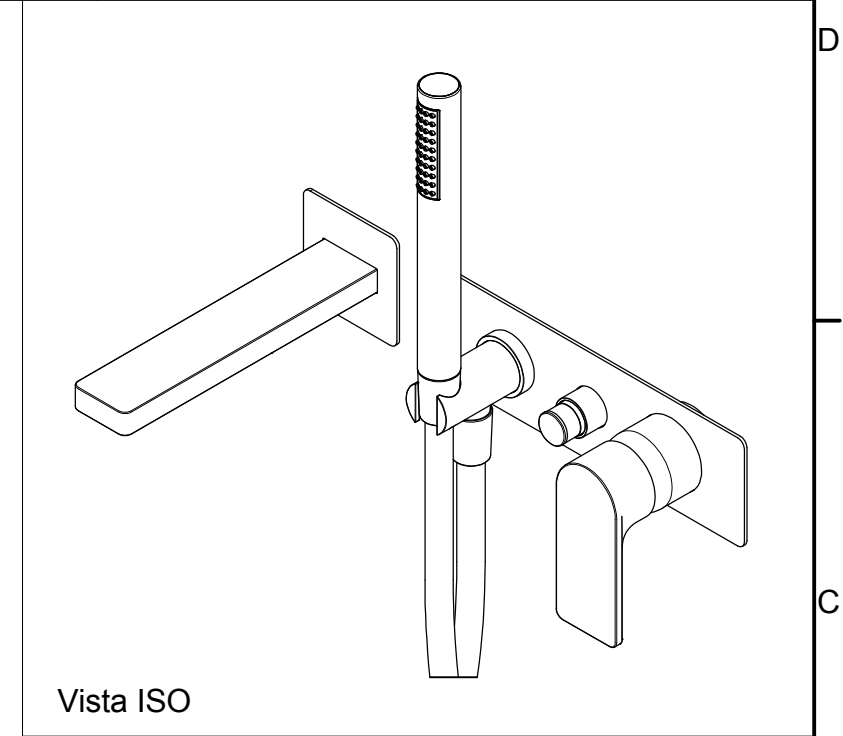

**Ritmonio**  
Living a quality experience.  
13019 VARALLO - (VC) - ITALY

SERIE POIS	CODICE PR31EB101	DATA EMISSIONE 18/12/13
DENOMINAZIONE Miscelatore monocomando ad incasso per vasca Built-in single lever bath mixer		REVISIONE 2 02/11/16