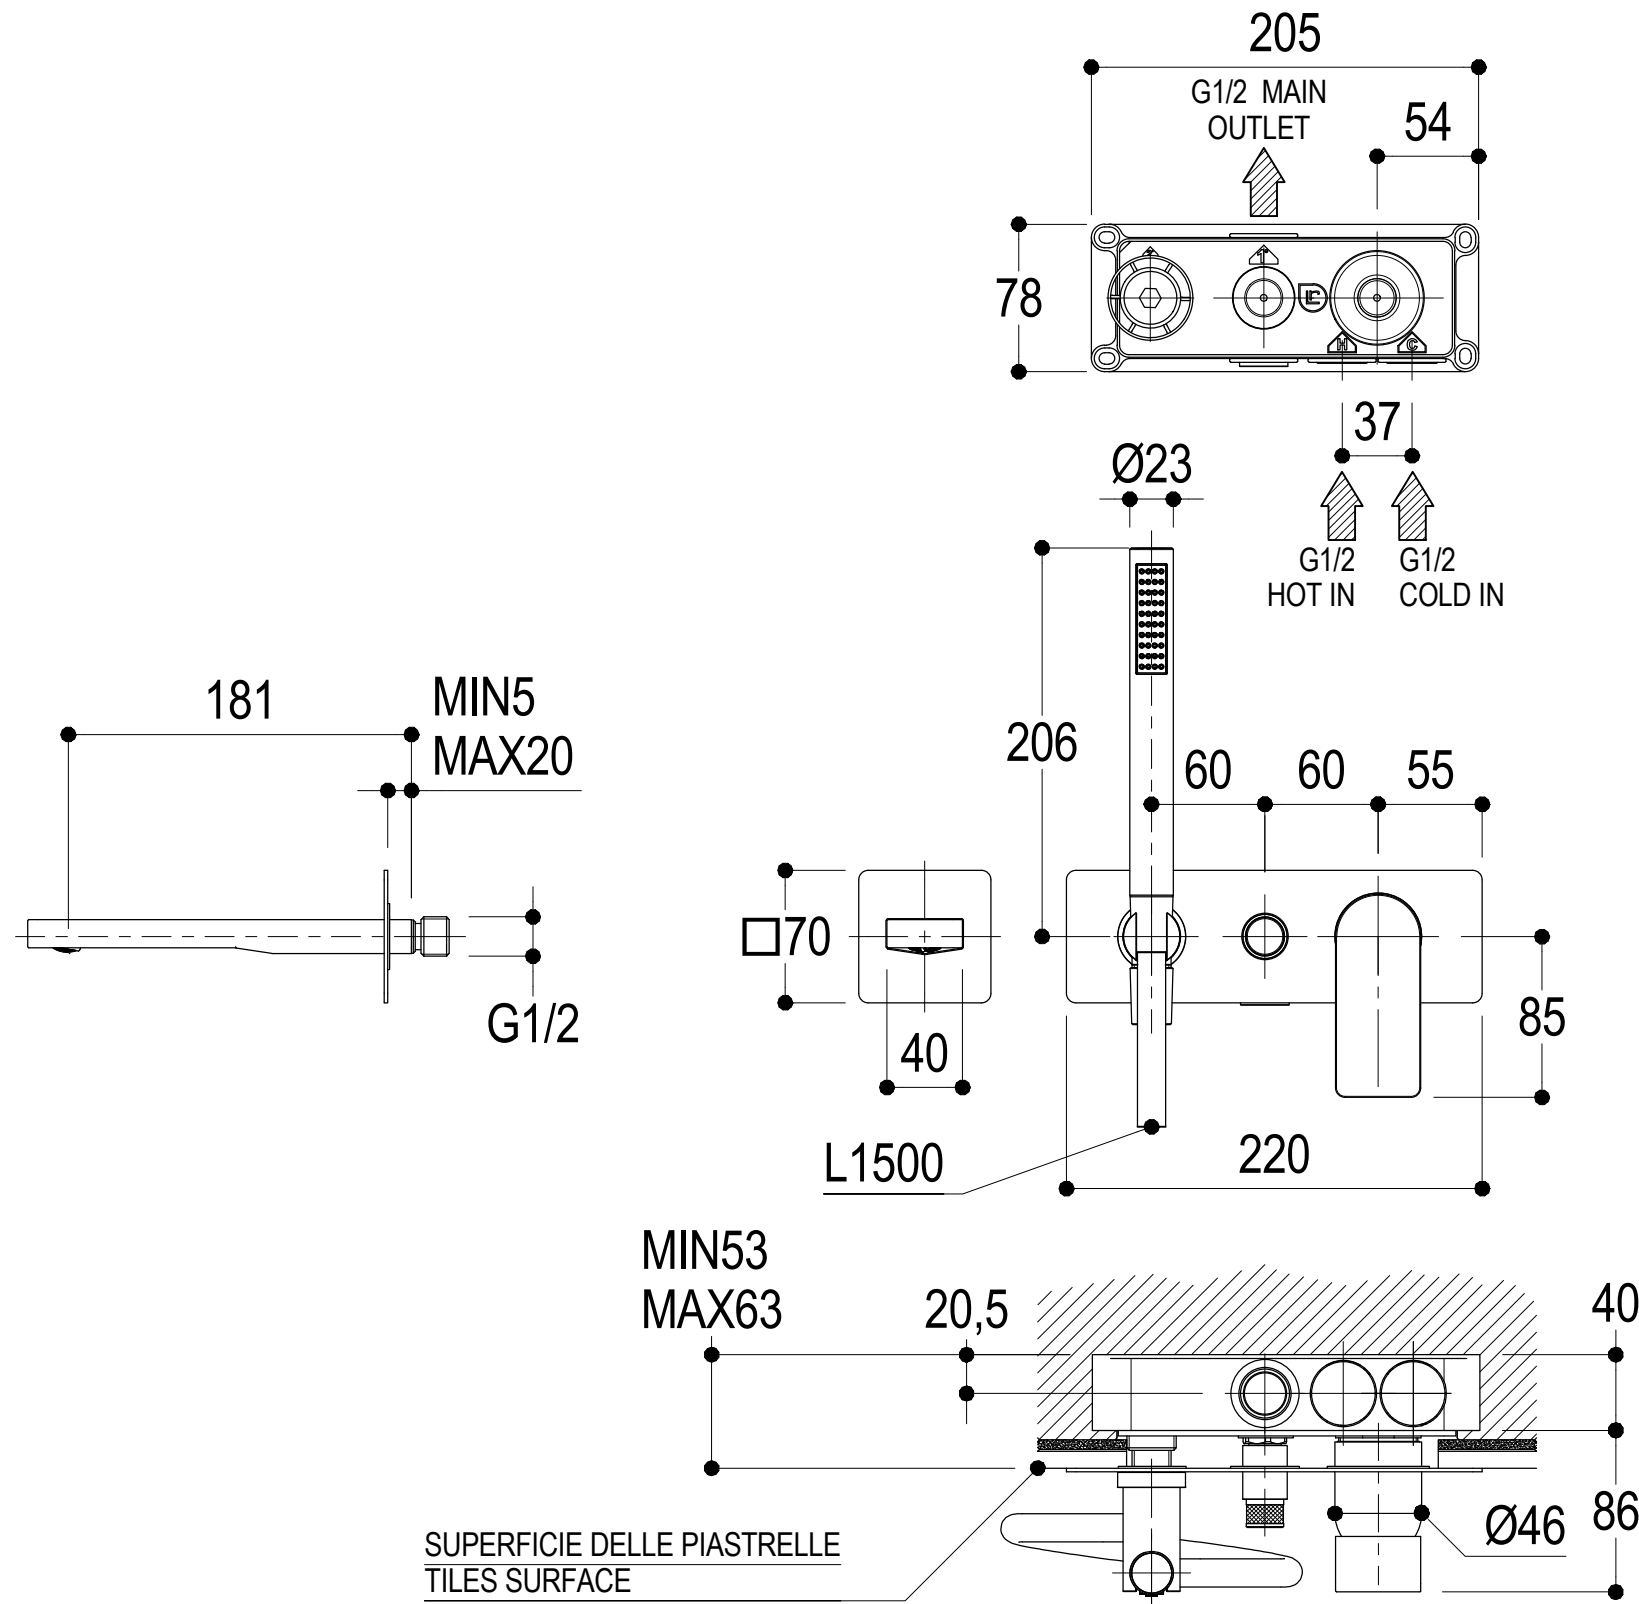

SCHEDA TECNICA / TECHNICAL DATA

RUBINETTERIE RITMONIO S.R.L. si riserva tutti i diritti connessi con il presente documento e con l'oggetto o la materia ivi rappresentati con divieto di riprodurlo, utilizzarlo o renderlo accessibile a terzi in assenza di previa autorizzazione. Disegno CAD non modificabile a mano

**Ritmonio**  
Living a quality experience.  
13019 VARALLO - (VC) - ITALY

SERIE POIS	CODICE PR31EB101	DATA EMISSIONE 18/12/13
DENOMINAZIONE Miscelatore monocomando ad incasso per vasca Built-in single lever bath mixer		REVISIONE 2 02/11/16