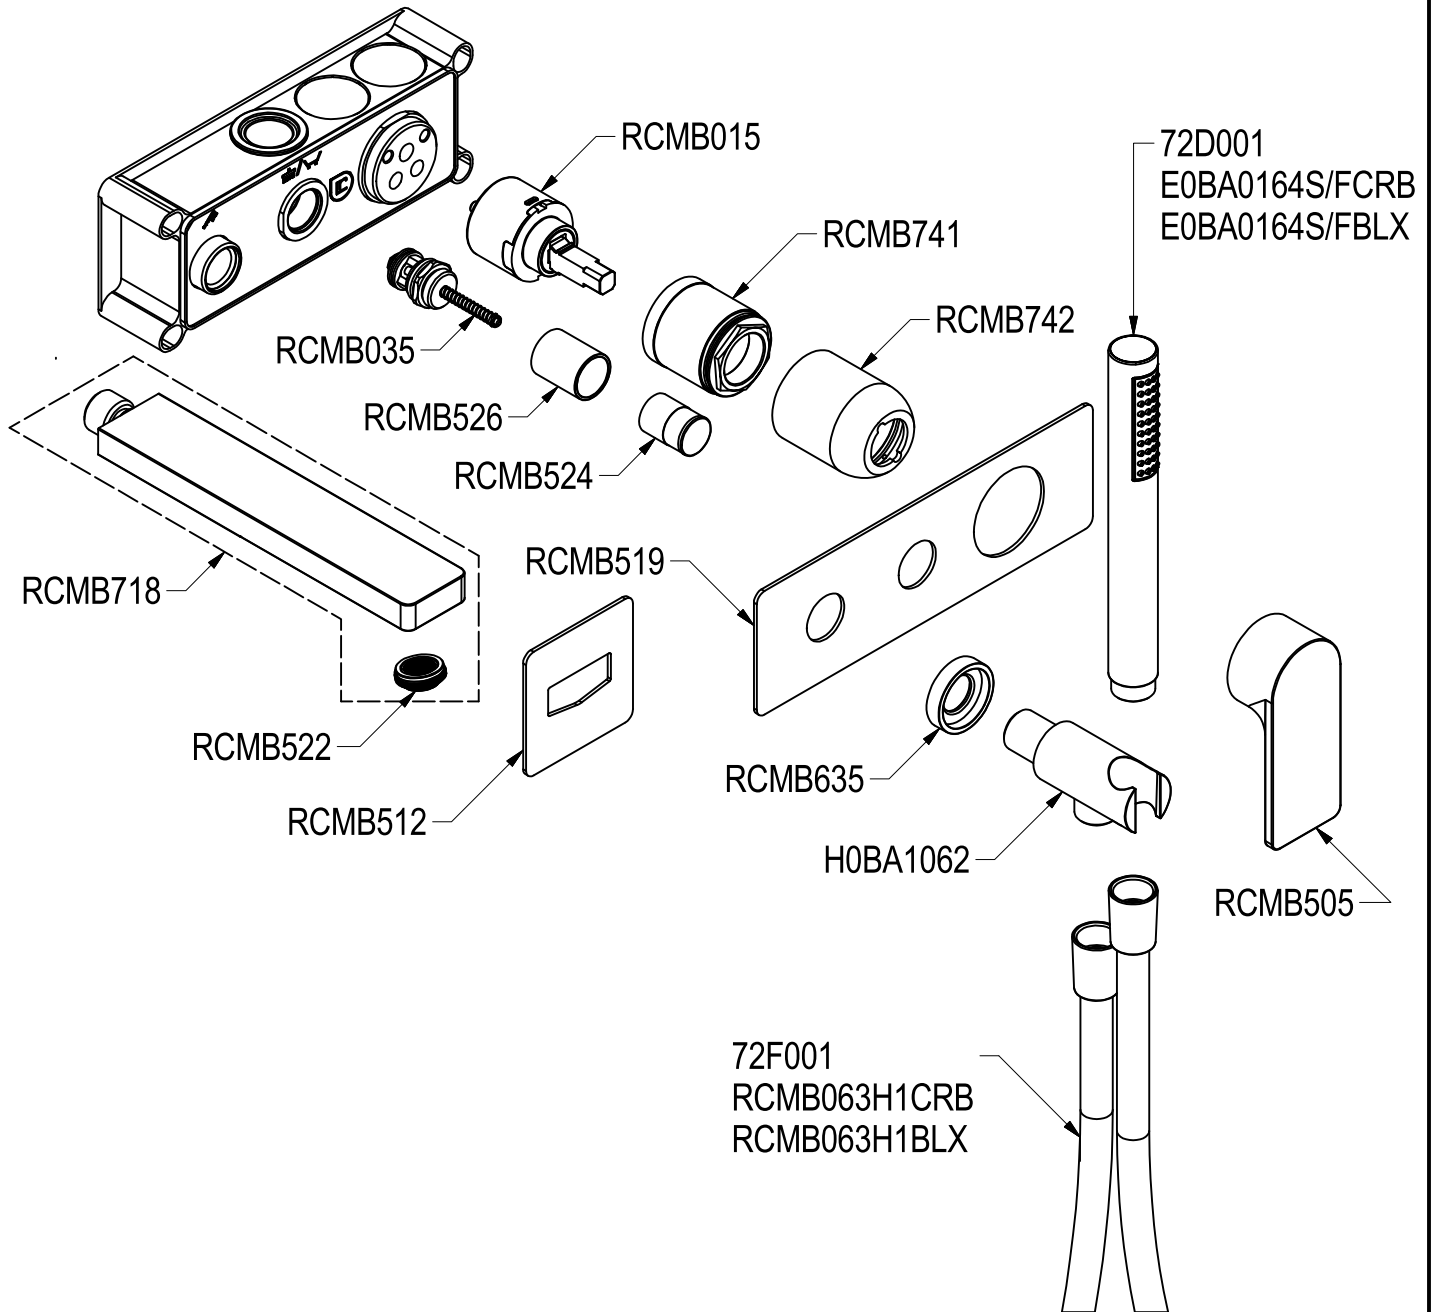

SCHEDA TECNICA / TECHNICAL DATA

RUBINETTERIE RITMONIO S.R.L. si riserva tutti i diritti connessi con il presente documento e con l'oggetto o la materia ivi rappresentati con divieto di riprodurlo, utilizzarlo o renderlo accessibile a terzi in assenza di previa autorizzazione. Disegno CAD non modificabile a mano

Ritmonio
Living a quality experience.
13019 VARALLO - (VC) - ITALY

SERIE	POIS	CODICE	PR31EB 101	DATA EMISSIONE	07/03/16
DENOMINAZIONE	Miscelatore monocomando ad incasso per vasca Built-in lever bath mixer			REVISIONE	1
					02/11/16