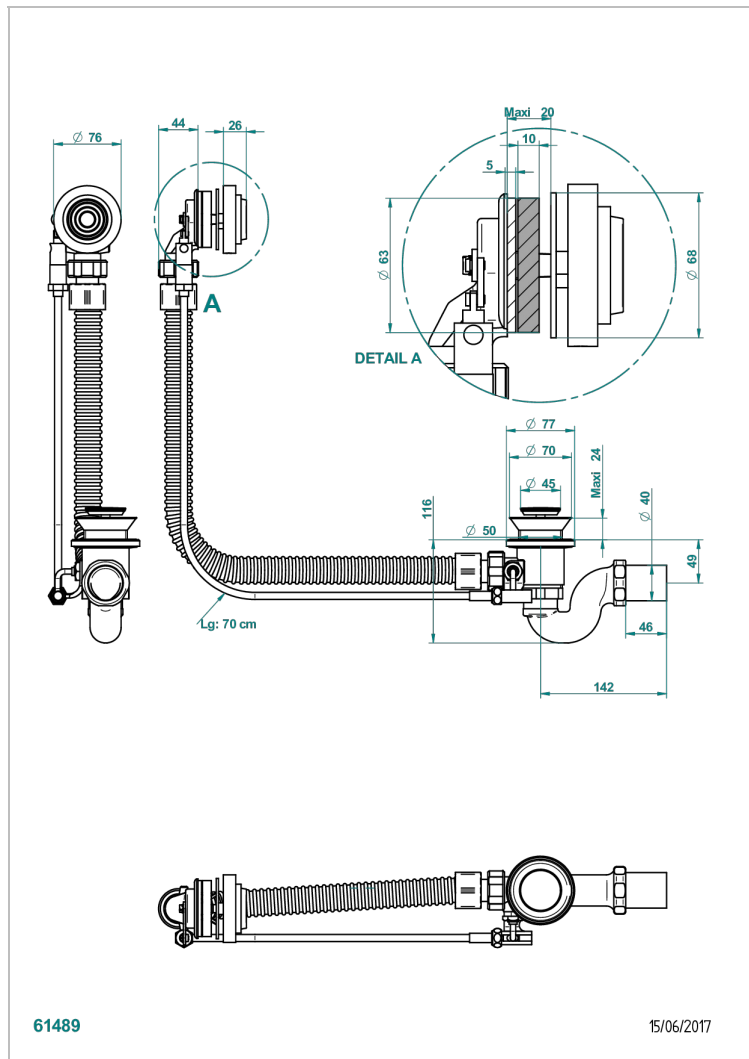

# WEST COAST С РУЧКАМИ-РУКОЯТКАМИ С ГИЛЬОШЕМ

U9D-300/70

Автоматический донный клапан для ванны длина сифона 70 см

THG<sup>®</sup>  
PARIS

## ХАРАКТЕРИСТИКИ

- West coast с ручками-рукоятками с гильошем
- Автоматический донный клапан для ванны длина сифона 70 см