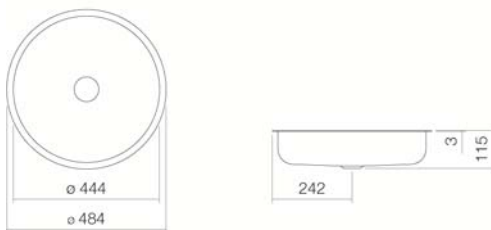

Speciale- of matkleur

ø 456 x 100 mm

Geglazuurd staal

6,6 kg

voor inbouw van onderen

Sifon SI.2, Sifon SI.3, Afvoerplug VTI.1

Optimaal neervalpunt ca.60 – 170 mm vanaf de achterkant van de waskom.

Uitvoering  
Uitvoeringsvarianten  
Afmetingen  
Materiaal  
Nettogewicht  
Montage  
Accessoires  
Kranen verwijzing

Alleen kranen met een rechte uitloop (incl. perlator/straal-breker) naar beneden geven een optimale waterstraalopvang (raakhoek: 90°).

#### Specificatie

Onderbouwwaskom, rond, waskom ø 456 mm, diepte 115 mm, van binnen en buiten geglazuurd, wit, zonder kraangat en overloop, inclusief schachtventiel met verchroomde afdekkap

Merk: Alape

Model: UB.SO450.1