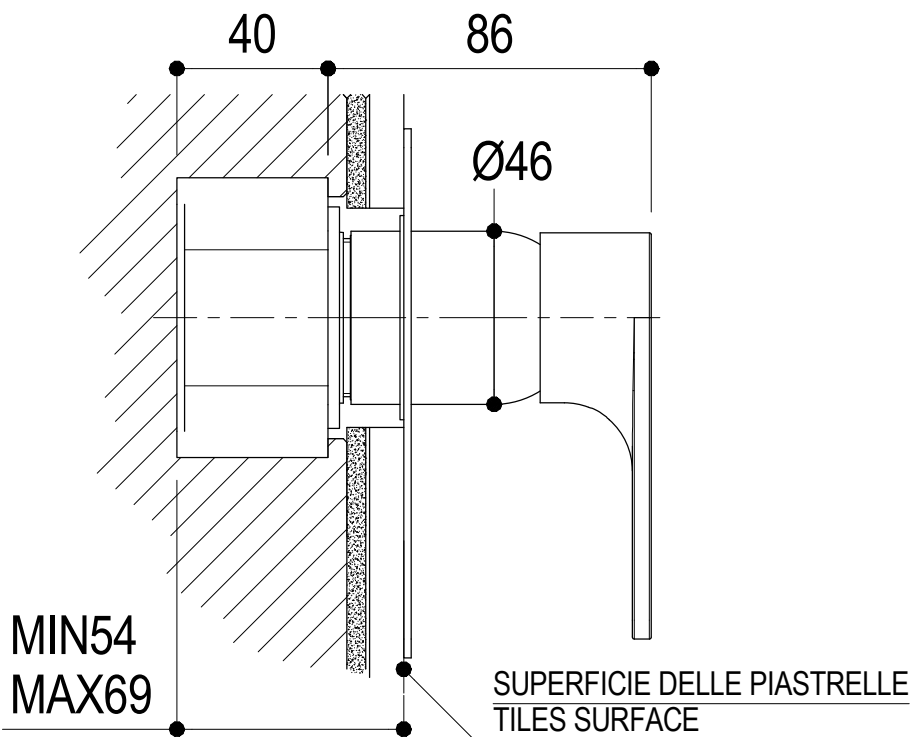

Ritmonio
Living a quality experience.
13019 VARALLO - (VC) - ITALY

SERIE POIS

CODICE PR31FB101

DATA EMISSIONE 04/12/13

DENOMINAZIONE Miscelatore monocomando ad incasso per doccia
Built-in single lever shower mixer