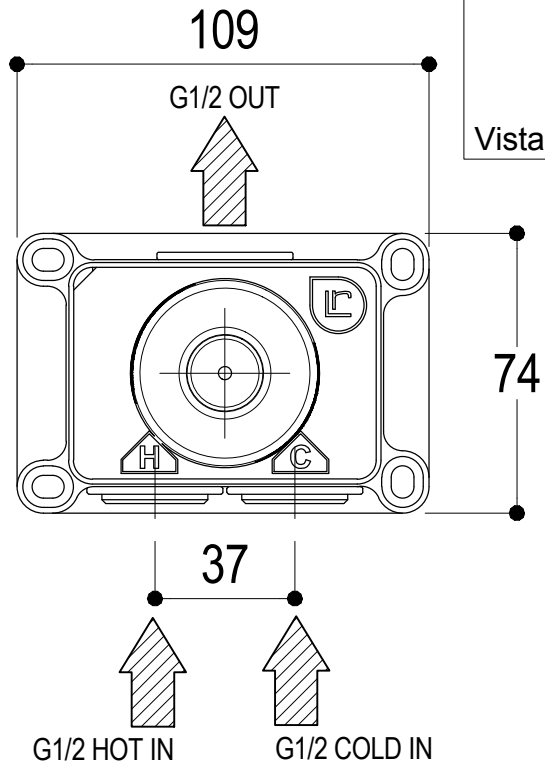

SCHEDA TECNICA / TECHNICAL DATA

RUBINETTERIE RITMONIO S.R.L. si riserva tutti i diritti connessi con il presente documento e con l'oggetto o la materia ivi rappresentati con divieto di riprodurlo, utilizzarlo o renderlo accessibile a terzi in assenza di previa autorizzazione. Disegno CAD non modificabile a mano

RUBINETTERIE RITMONIO S.R.L. will claim all rights related to the present document and with the object or subject represented therein with the prohibition of reproduction, use or disclosure to third parties without previous permission. The Cad plan is not alterable by hand

Ritmonio
Living a quality experience.
13019 VARALLO - (VC) - ITALY

SERIE POIS

CODICE PR31FB101

DATA EMISSIONE 04/12/13

DENOMINAZIONE Miscelatore monocomando ad incasso per doccia
Built-in single lever shower mixer

REVISIONE 2
11/10/16