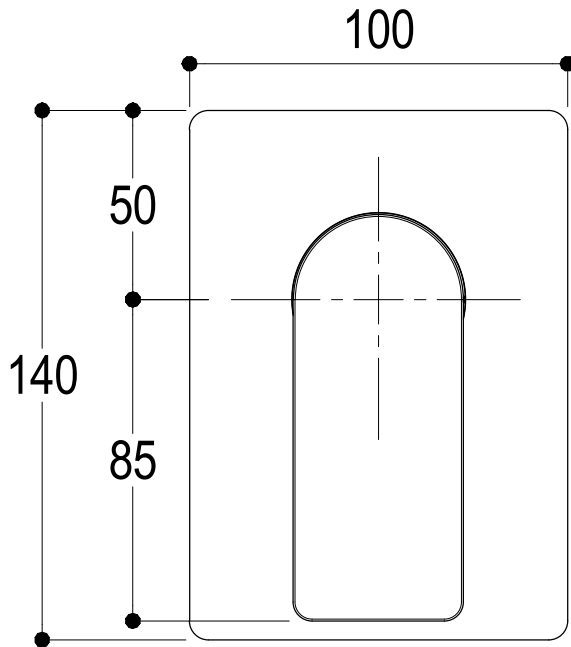

SCHEDA TECNICA / TECHNICAL DATA

RUBINETTERIE RITMONIO S.R.L. si riserva tutti i diritti connessi con il presente documento e con l'oggetto o la materia ivi rappresentati con divieto di riprodurlo, utilizzarlo o renderlo accessibile a terzi in assenza di previa autorizzazione. Disegno CAD non modificabile a mano

RUBINETTERIE RITMONIO S.R.L. will claim all rights related to the present document and with the object or subject represented therein with the prohibition of reproduction, use or disclosure to third parties without previous permission. The Cad plan is not alterable by hand

Ritmonio
Living a quality experience.
13019 VARALLO - (VC) - ITALY

SERIE POIS

CODICE PR31FB101

DATA EMISSIONE 04/12/13

DENOMINAZIONE Miscelatore monocomando ad incasso per doccia
Built-in single lever shower mixer

REVISIONE 2
11/10/16