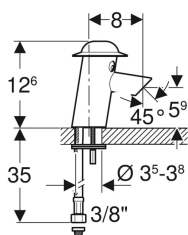

Geberit Bambini Waschtischarmatur Batteriebetrieb, mehrfarbig

Образец

Цели применения

- Для подачи водопроводной / питьевой воды
- Для детей
- Для детских учреждений
- Для встраивания на раковины или панели раковины
- Для установки в детские раковины Bambini
- Для подключения холодной и горячей воды

Характеристики

- Безопасный для детей дизайн
- Блок смесителя I согласно стандарту DIN 4109
- Автоматическое задействование
- ИК-датчик присутствия пользователя
- ИК-датчик с автоматическими регулировками
- Ограничение объемного расхода с помощью аэратора
- Энергообеспечение от батареи
- Предупреждение о низком заряде батареи
- Экономия воды благодаря двухлучевой технологии моментального сканирования
- Регулируемое расстояние распознавания
- Периодическая подача воды
- Ручное отключение смыва для очистки раковины
- Со встроенным обратным клапаном

Объем поставки

- Отсек для батарей
- Литиевая батарейка CR-P2, 6 В
- Корзинчатый фильтр

- Корпус с порошковой окраской
- Крышка из поликарбоната
- Трехцветный (в соответствии с RAL 5002, RAL 3002, RAL 1023)

Технические характеристики

Тип батарей	CR-P2 (6 В)
Рабочее напряжение	6 В пост. тока
Рабочее давление	1–8.5 бар
Максимальное испытательное давление воды	16 бар
Максимальное испытательное давление воздуха/ инертного газа	3 бар
Максимальная температура воды	65 °C
Максимальная рабочая температура воды, кратковременно	90 °C
Расход воды при 3 бар	5.7 л/мин
Периодическая подача воды	24 ч
Время периодической подачи воды	10 с
Материал	Латунь

- Ключ для аэратора
- Крепеж

Арт. №

577650000

Принадлежности

- Минитермостат Geberit Bambini для смесителя для раковины
- Аэратор Geberit Bambini для смесителя для раковины

- Если смеситель для раковины Bambini используется в верхнем умывальнике игрового и раковина детская Geberit Bambini в сочетании с переливным патрубком, то дополнительно необходимо заказать поворотный аэратор для смесителя для раковины Geberit Bambini (арт. № 571410000)
- Во избежание ожогов рекомендуем использовать мини-термостат Geberit Bambini для смесителей для раковин Geberit